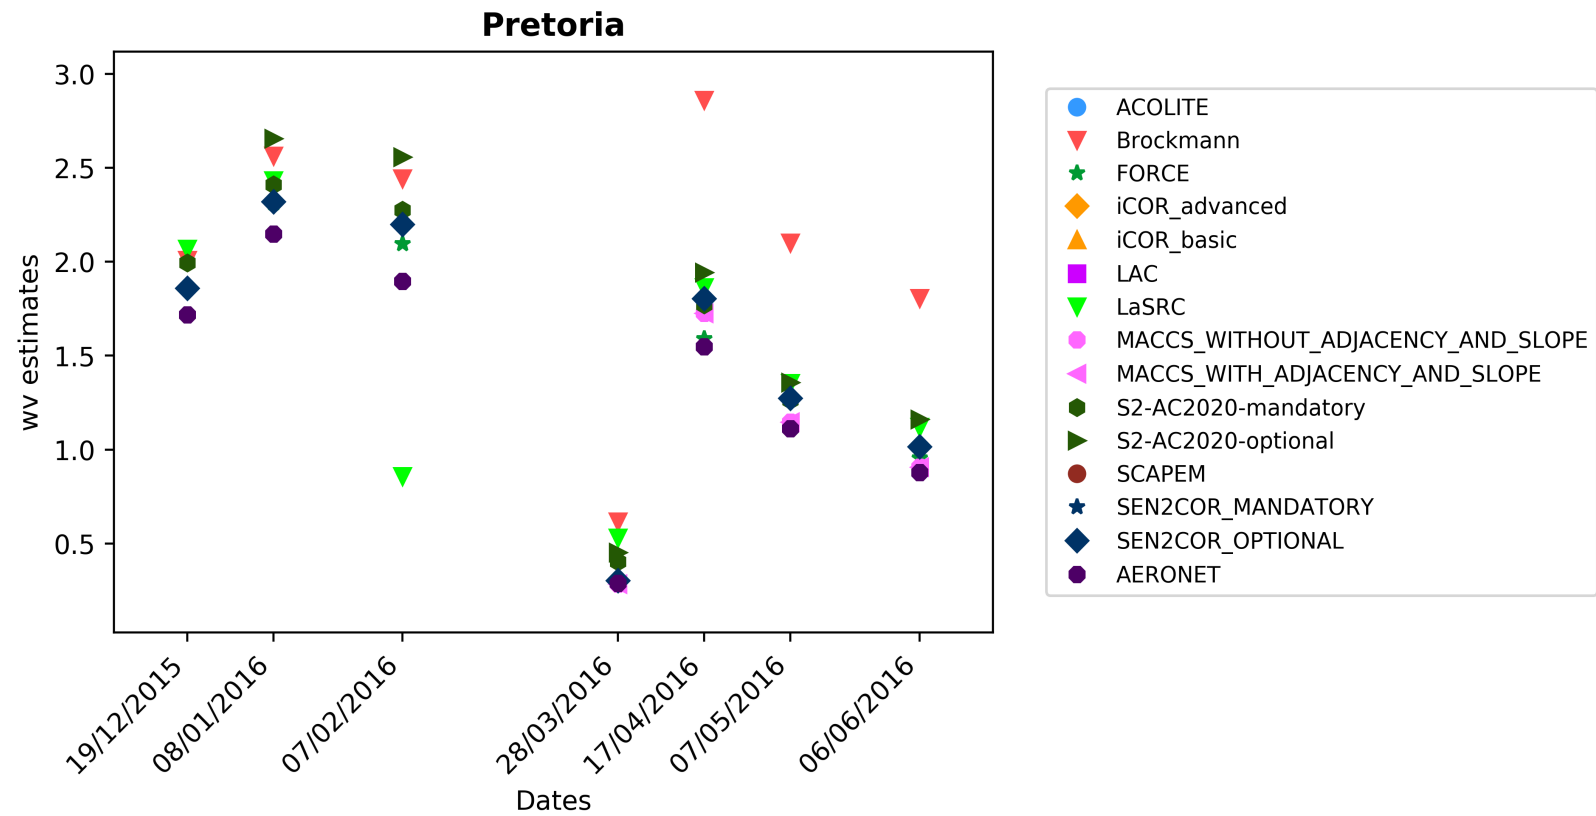

6. Pretoria

Temperate

7. Sioux Falls

Temperate

8. Yakutsk

Arid

1. Banizoumbou

Arid

2. Capo Verde

Arid

3. SEDE_BOKER

Equatorial Forest

1. Alta Floresta

Boreal

1. Pretoria

Coastal

2. Sirmione