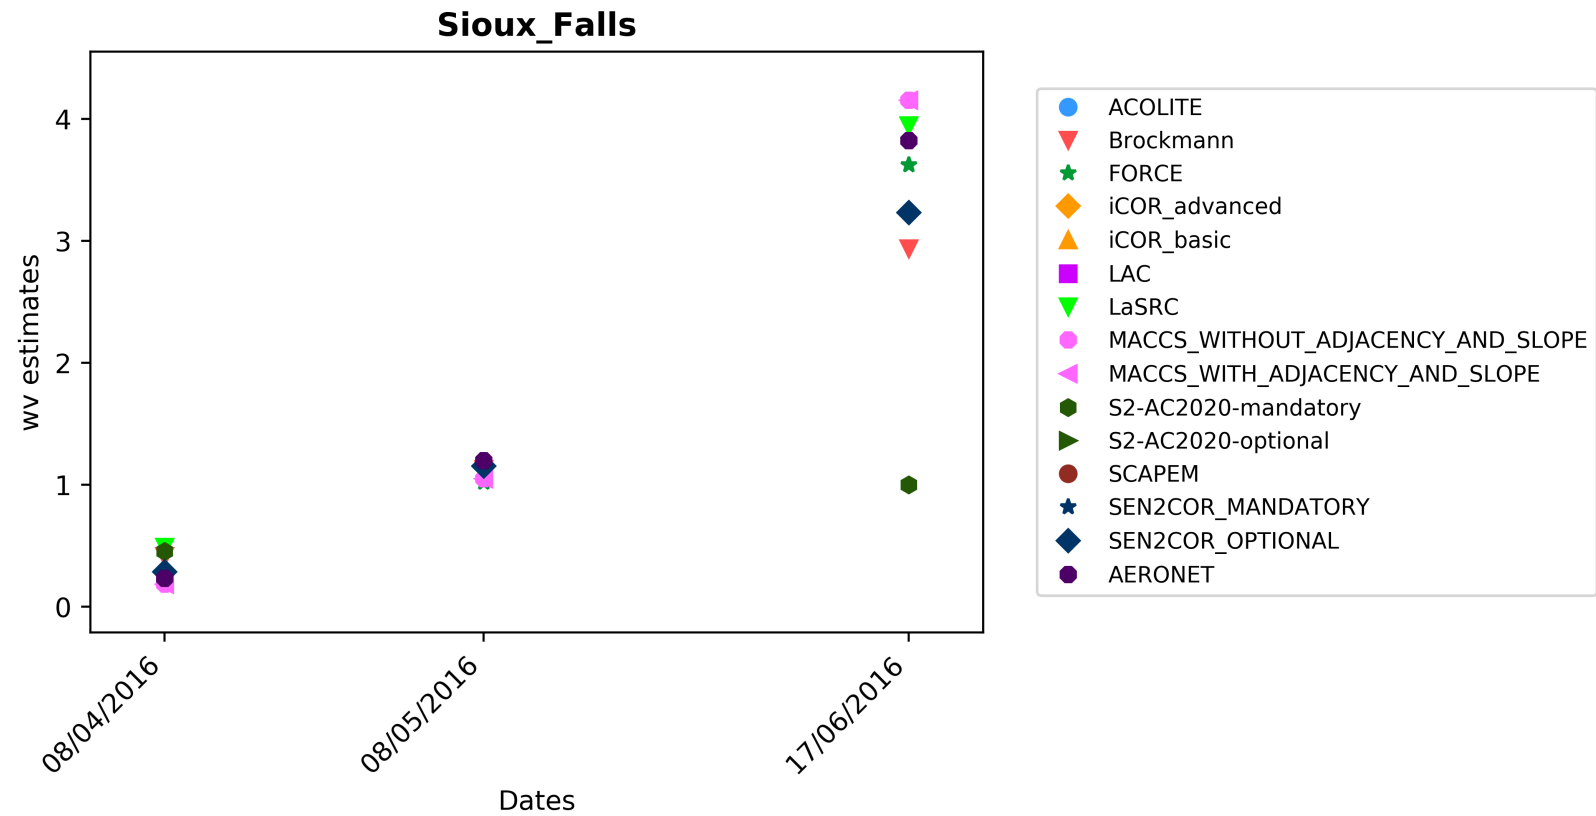

Temperate

1. Beijing

Temperate

2. Canberra

Temperate

4. Carpentras

Temperate
5. GSFC

Temperate

6. Pretoria

Temperate

7. Sioux Falls

Temperate

8. Yakutsk

Arid

1. Banizoumbou

Arid

2. Capo Verde

Arid

3. SEDE_BOKER

Equatorial Forest

1. Alta Floresta

Boreal

1. Pretoria

Coastal

2. Sirmione