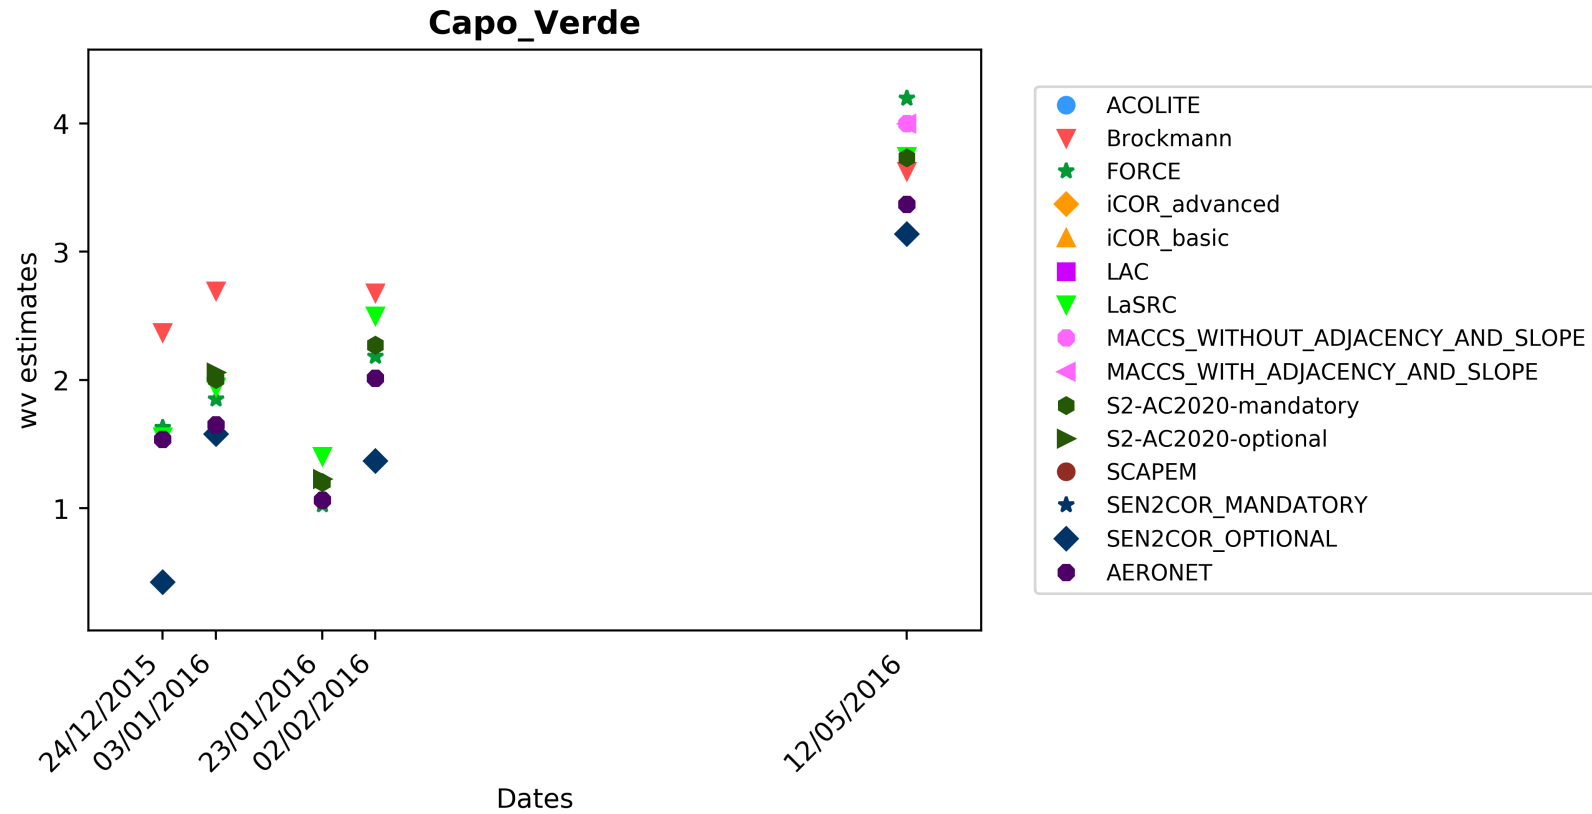

Temperate

1. Beijing

Temperate

2. Canberra

Temperate

4. Carpentras

Temperate
5. GSFC

Temperate

6. Pretoria

Temperate

7. Sioux Falls

Temperate

8. Yakutsk

Arid

1. Banizoumbou

Arid

2. Capo Verde

Arid

3. SEDE_BOKER

Equatorial Forest

1. Alta Floresta

Boreal

1. Pretoria

Coastal