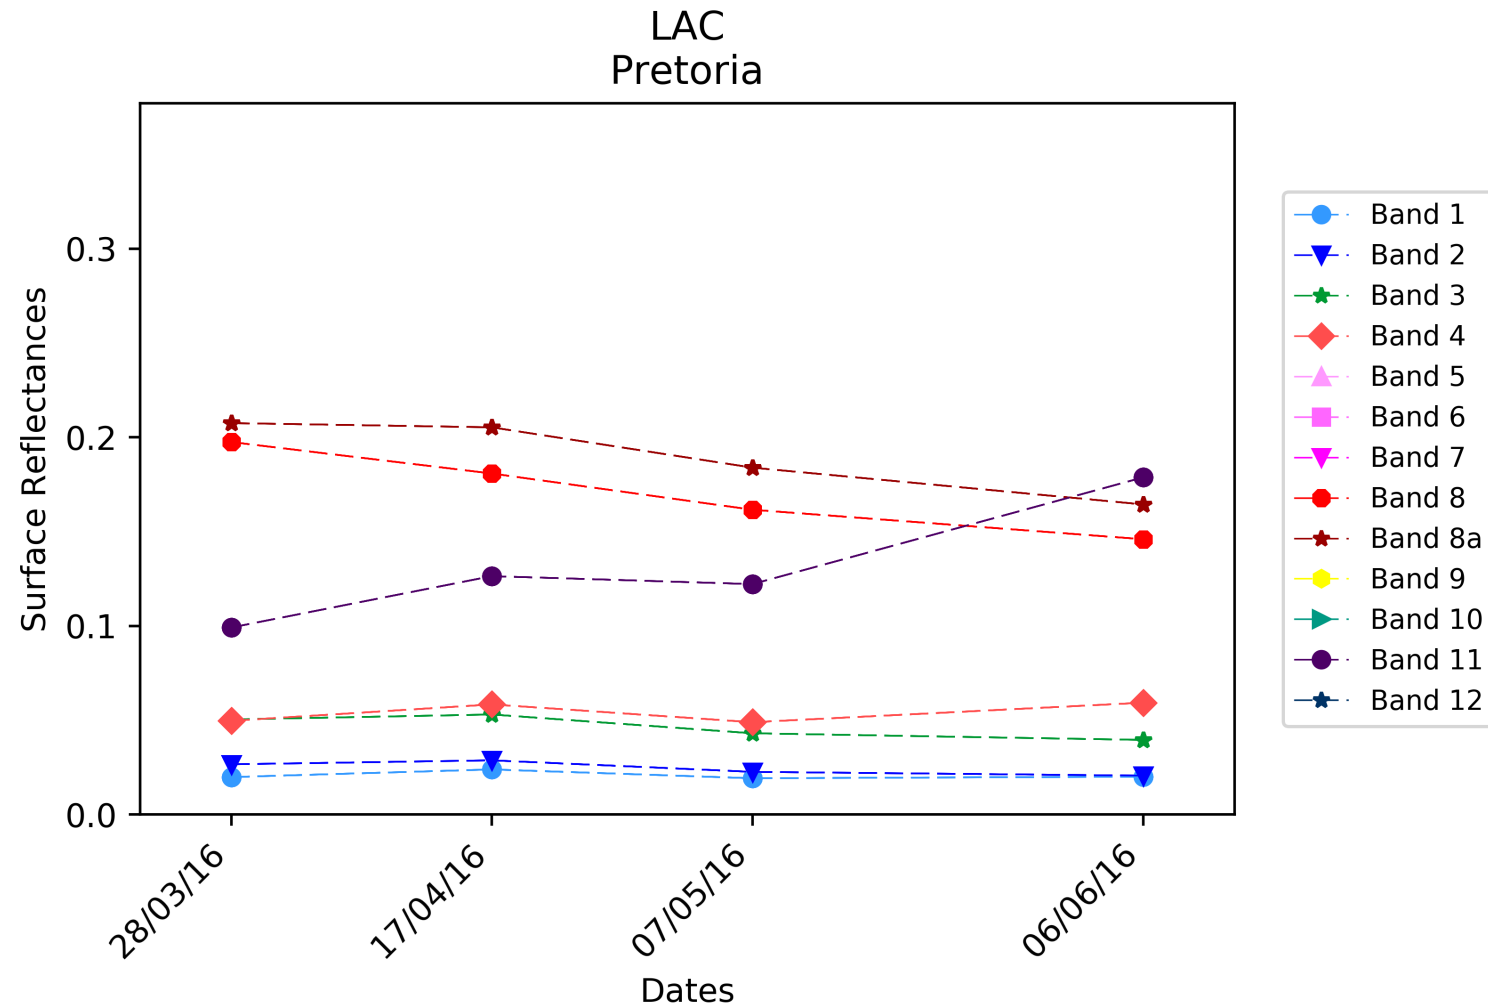

SEN2COR

Temperate: GSFC

SEN2COR

Temperate: GSFC

Temperate

>> 6. Pretoria

Brockmann

Temperate: Pretoria

FORCE

Temperate: Pretoria

iCOR

Temperate: Pretoria

LAC

Temperate: Pretoria

LaSRC

Temperate: Pretoria

MACCS

Temperate: Pretoria

MACCS_WITHOUT_ADJACENCY_AND_SLOPE
Pretoria

MACCS

Temperate: Pretoria

S2-AC2020-mandatory

Temperate: Pretoria

S2-AC2020-optional