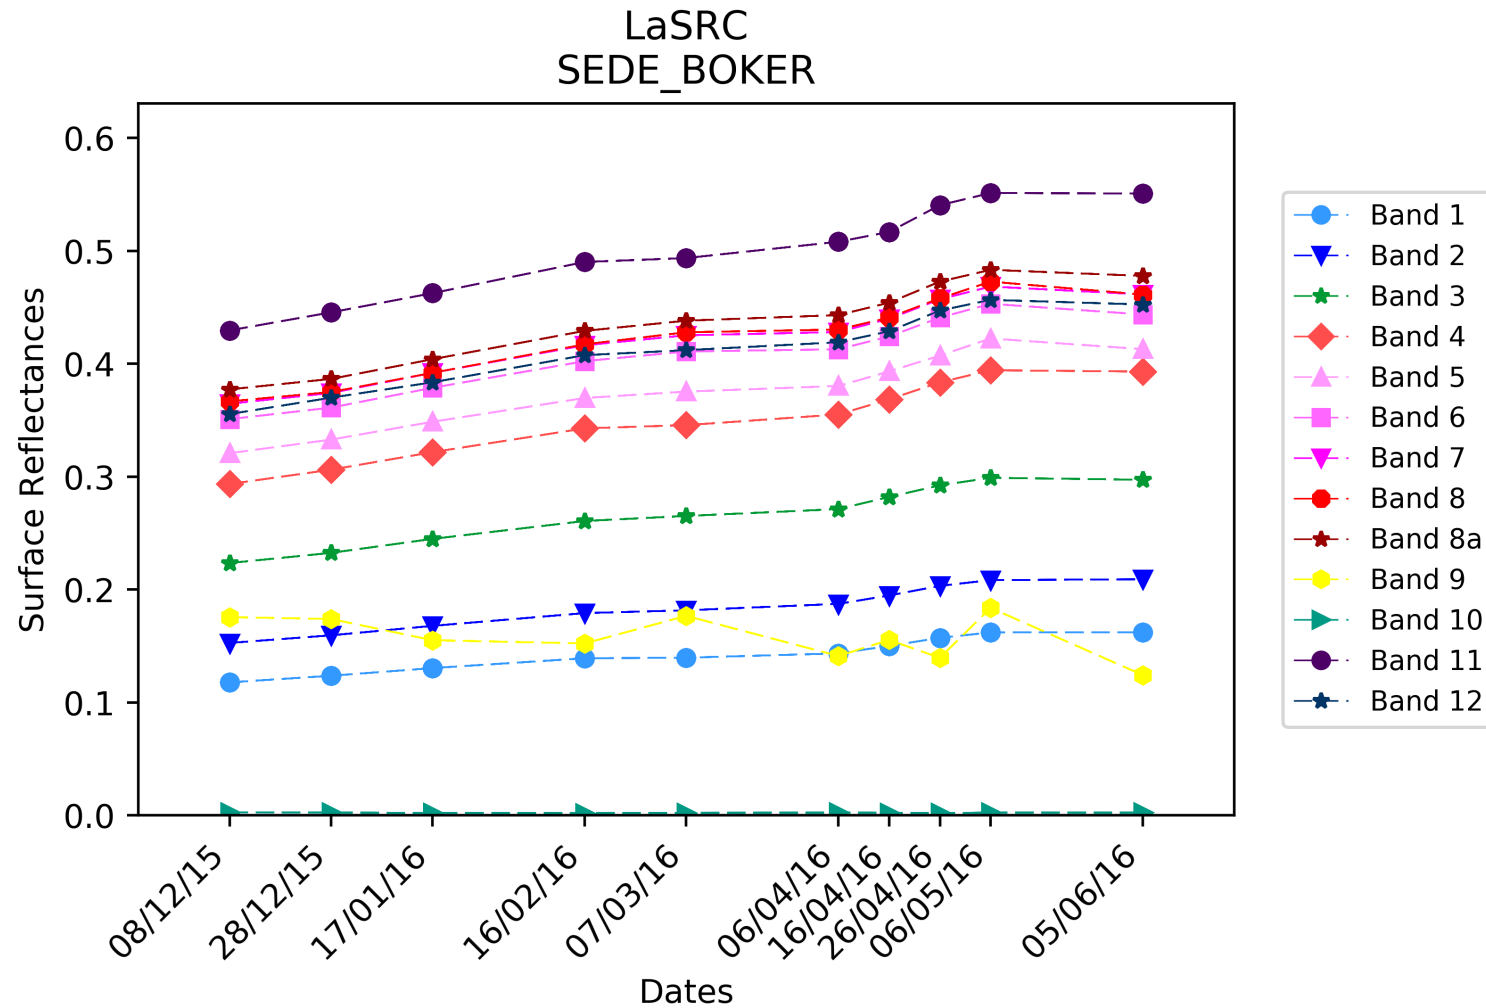

LaSRC

Temperate: SEDE_BOKER