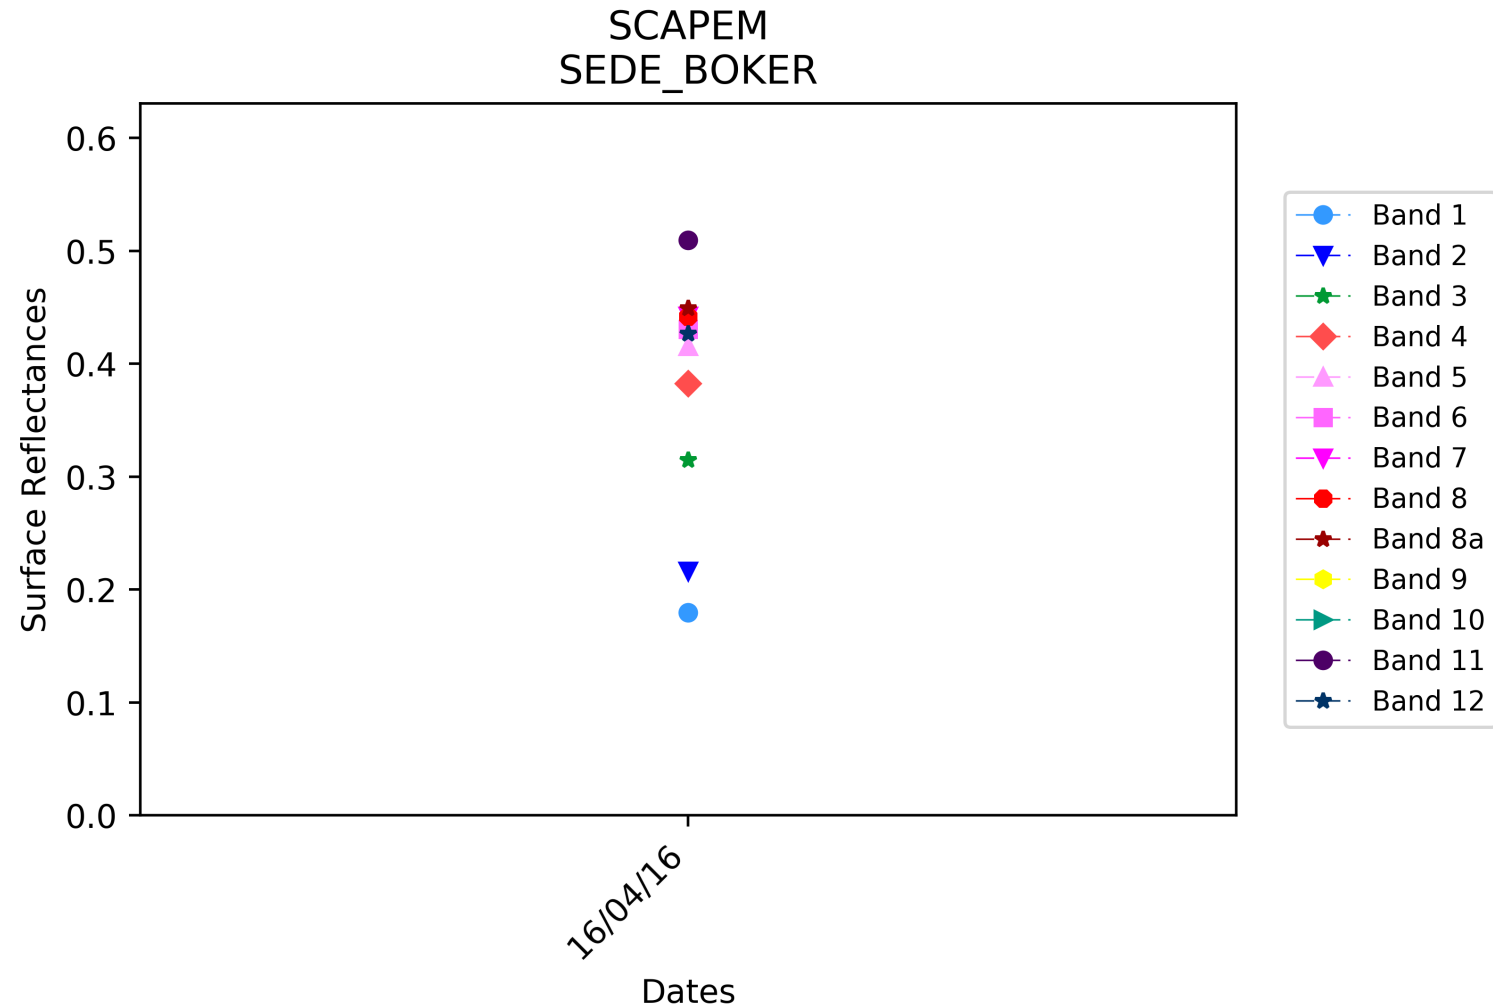

Arid: SEDE_BOKER

S2-AC2020-mandatory

Arid: SEDE_BOKER

S2-AC2020-optional

Arid: SEDE_BOKER

SCAPEM

Arid: SEDE_BOKER

SEN2COR