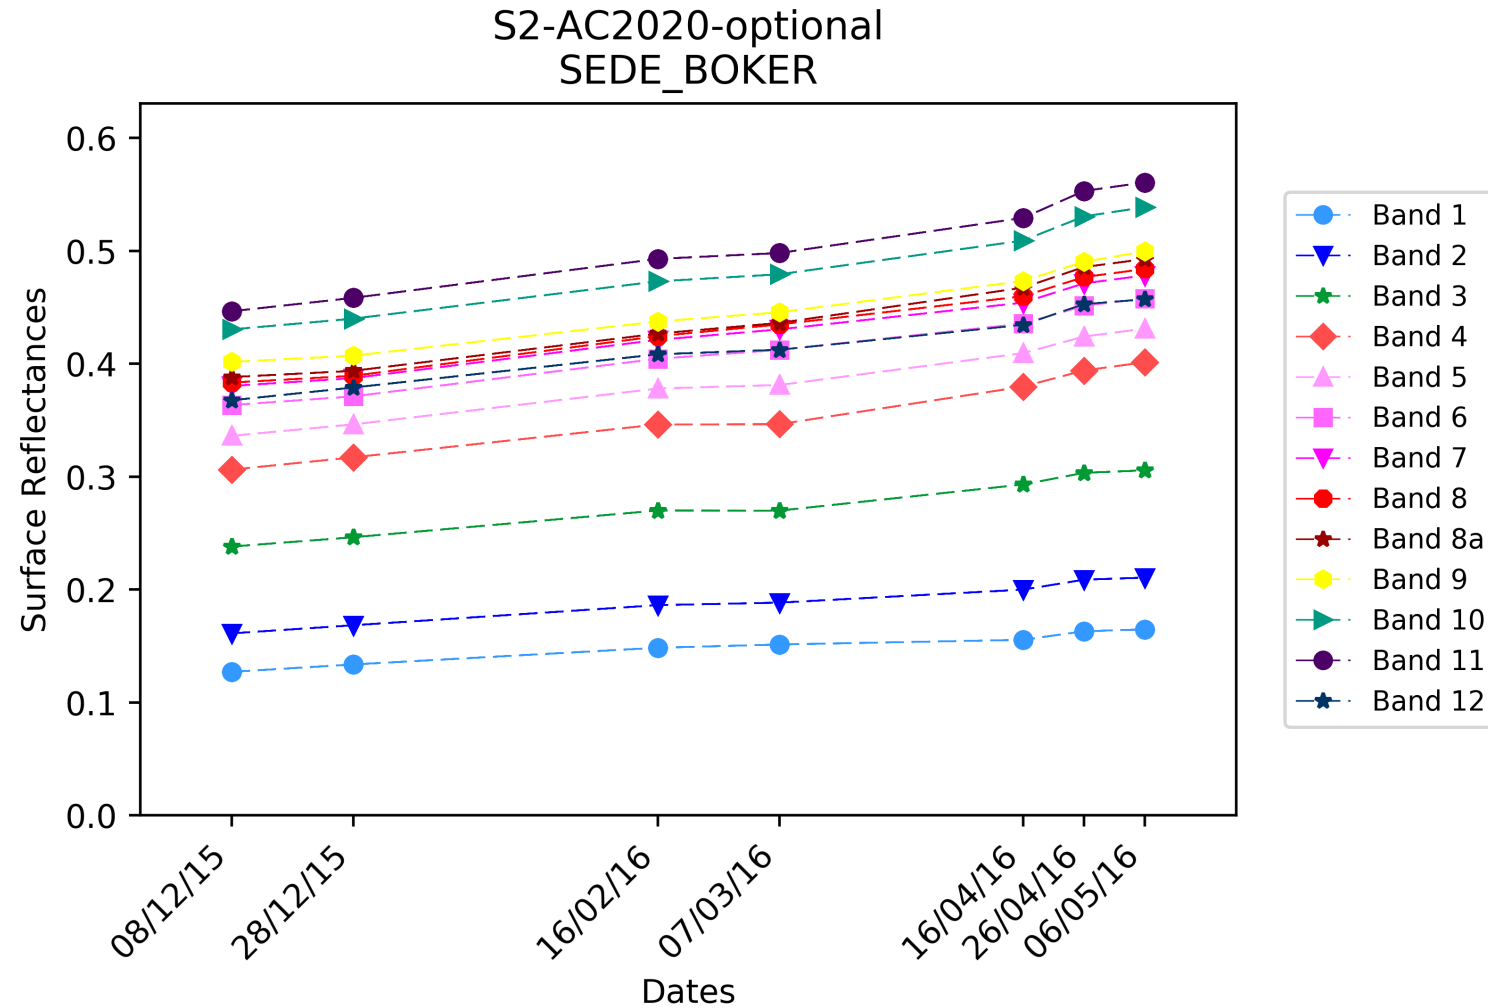

Arid: SEDE_BOKER

S2-AC2020-mandatory

Arid: SEDE_BOKER

S2-AC2020-optional

Arid: SEDE_BOKER

SCAPEM

Arid: SEDE_BOKER

SEN2COR