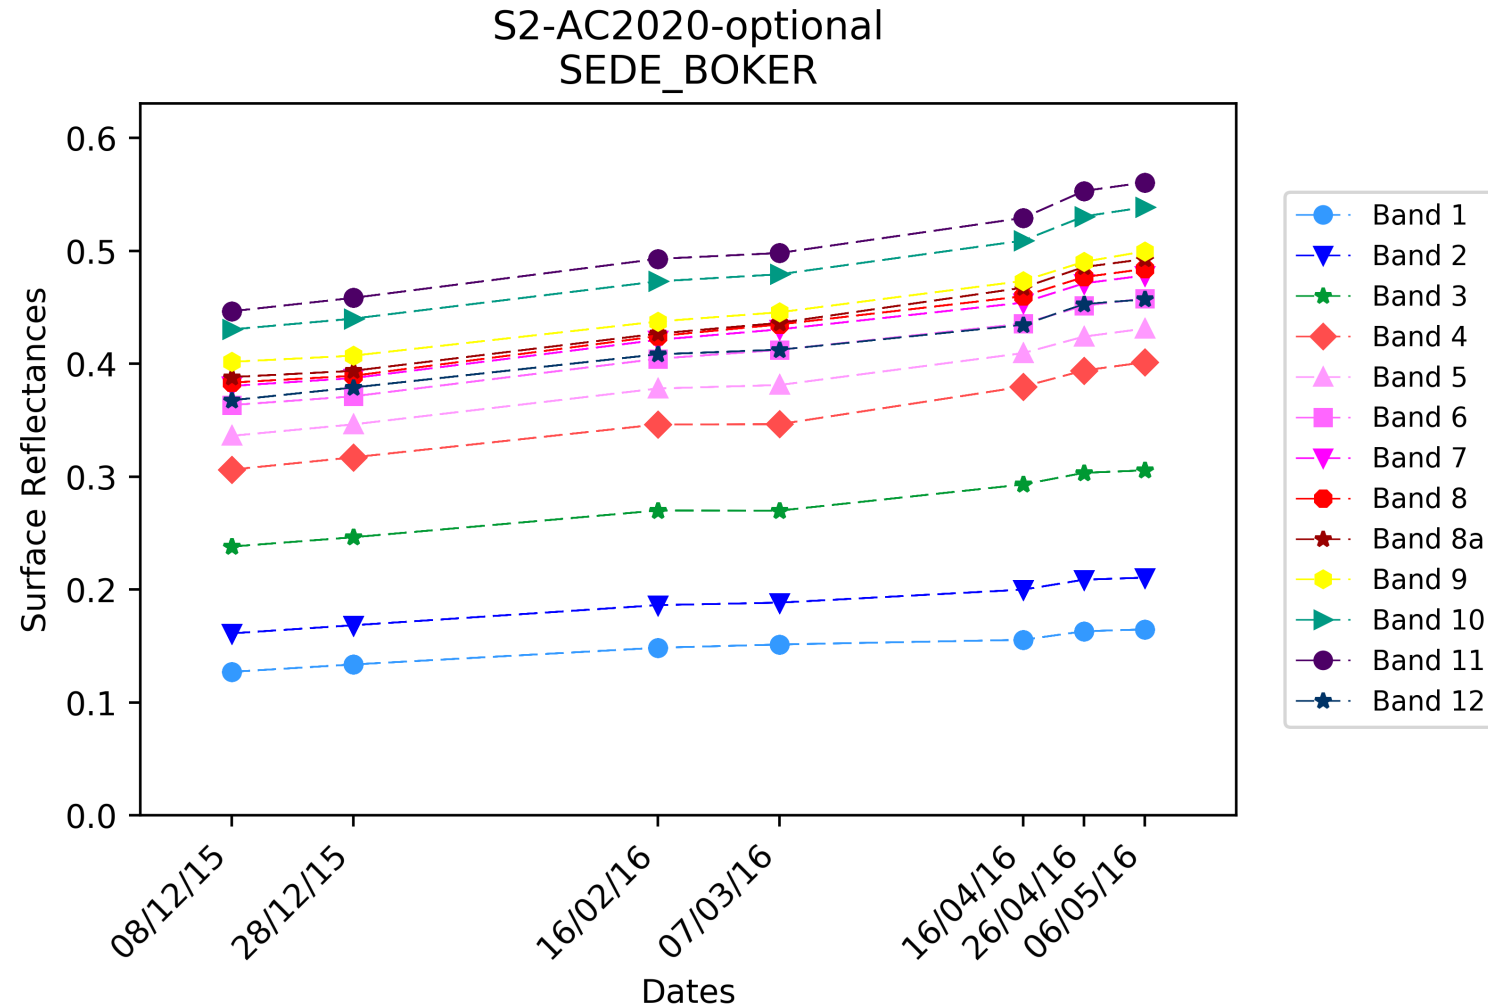

S2-AC2020-optional

Temperate: SEDE_BOKER