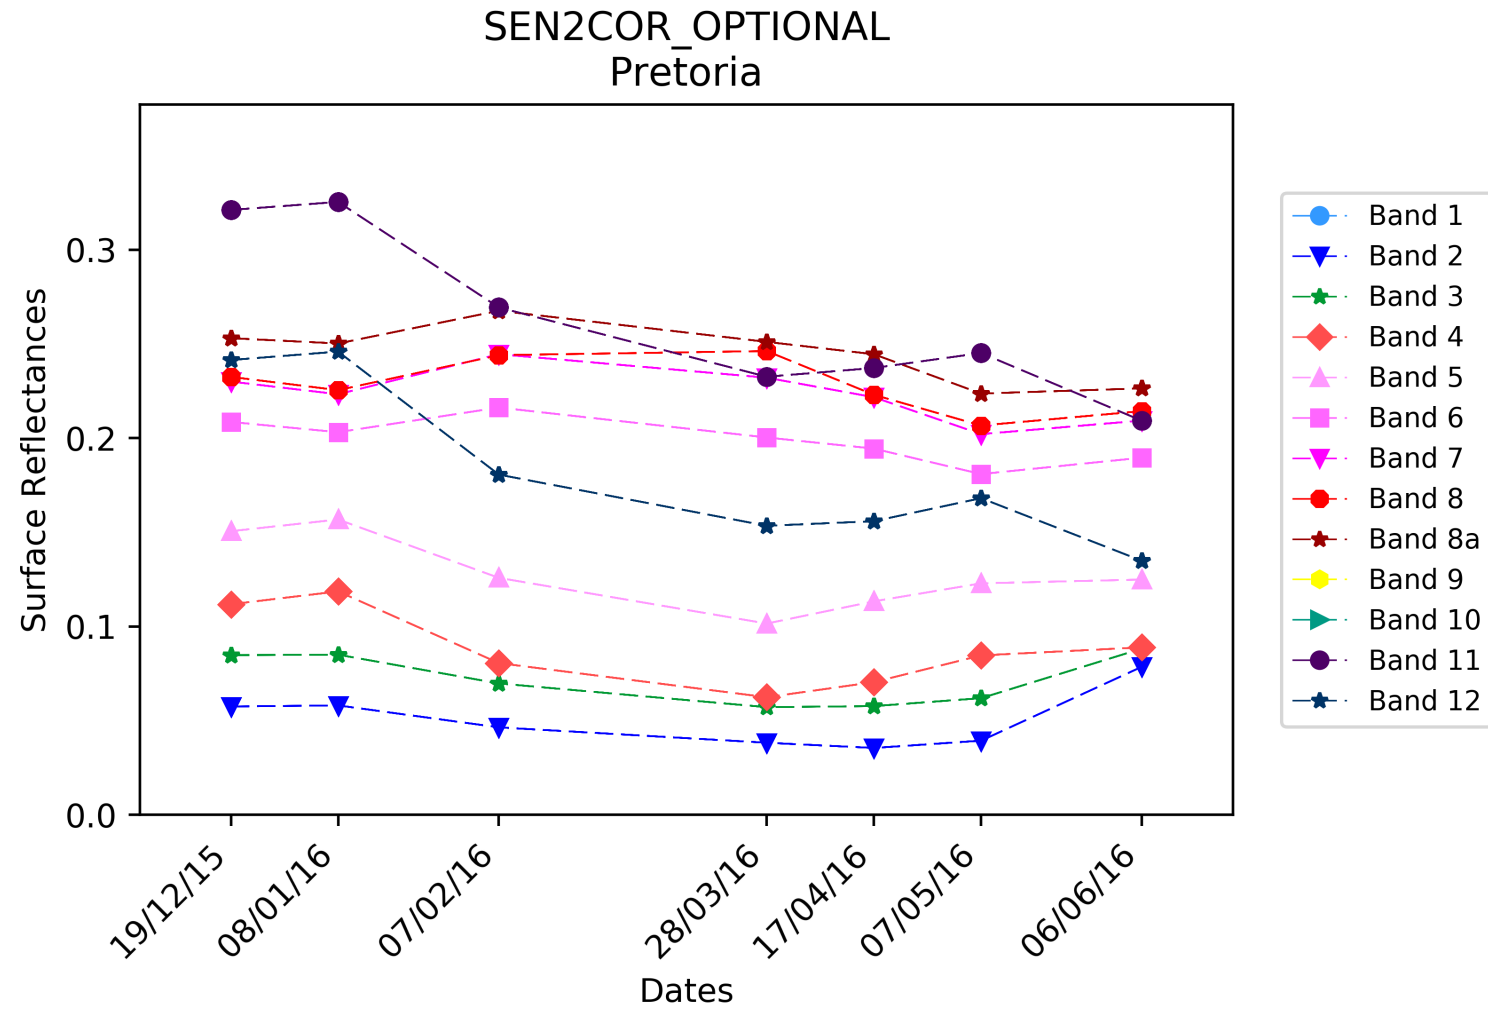

SEN2COR

Boreal: Pretoria