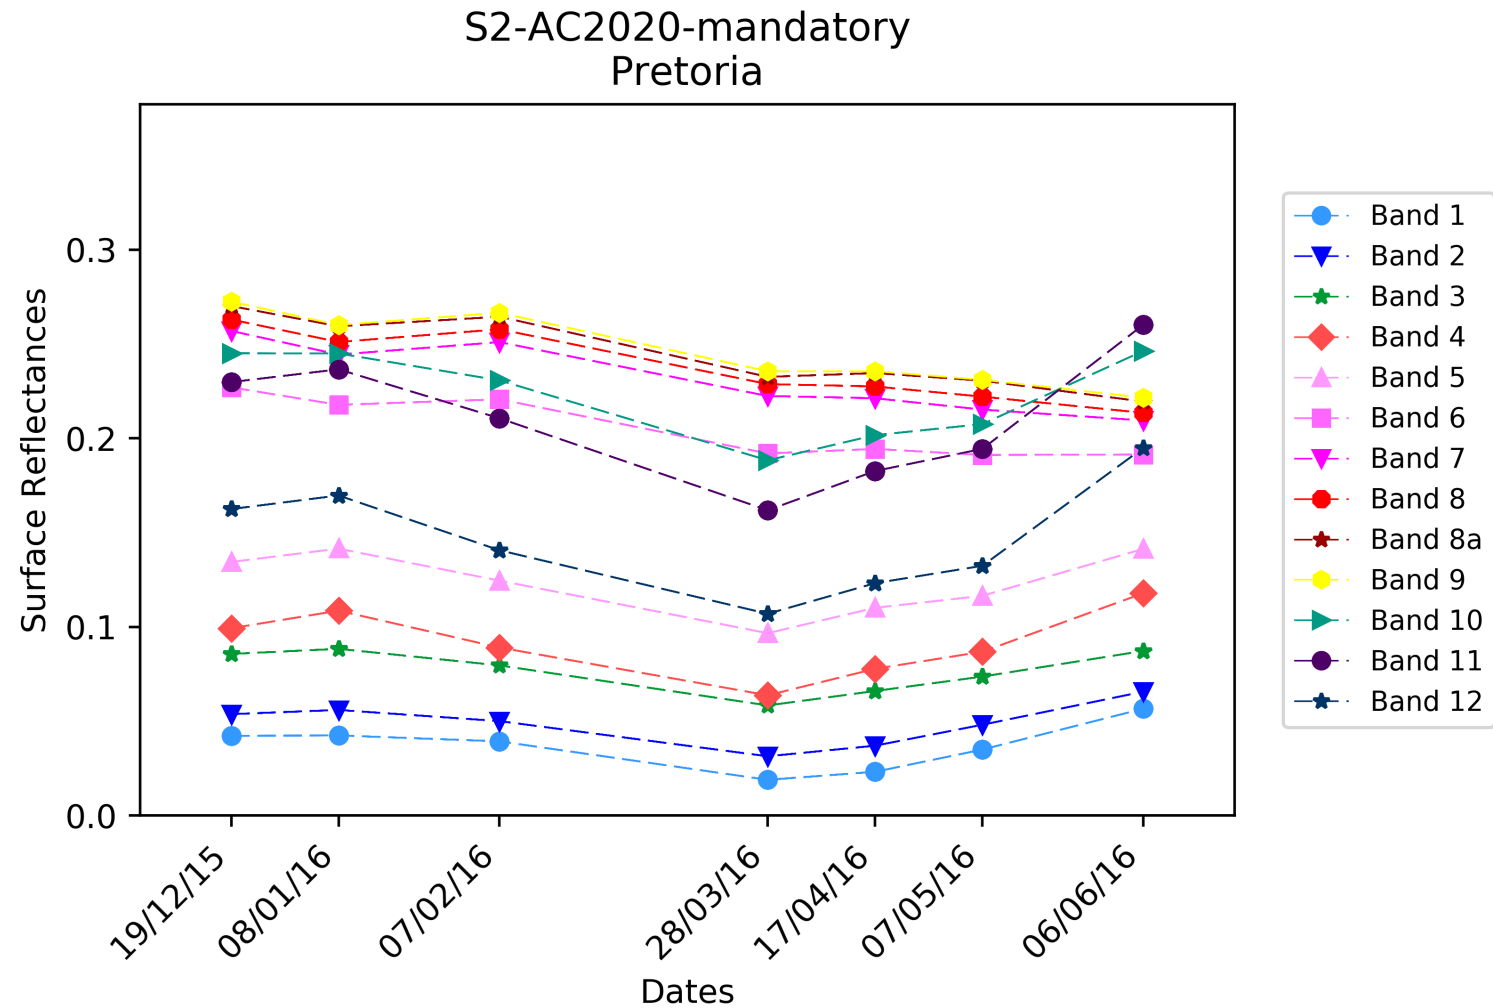

FORCE

Temperate: Pretoria

iCOR

Temperate: Pretoria

LAC

Temperate: Pretoria

LaSRC

Temperate: Pretoria

MACCS

Temperate: Pretoria

MACCS_WITHOUT_ADJACENCY_AND_SLOPE
Pretoria

MACCS

Temperate: Pretoria

S2-AC2020-mandatory

Temperate: Pretoria

S2-AC2020-optional

Temperate: Pretoria

SCAPEM

Temperate: Pretoria

SEN2COR

Temperate: Pretoria

SEN2COR

Temperate: Pretoria

Temperate