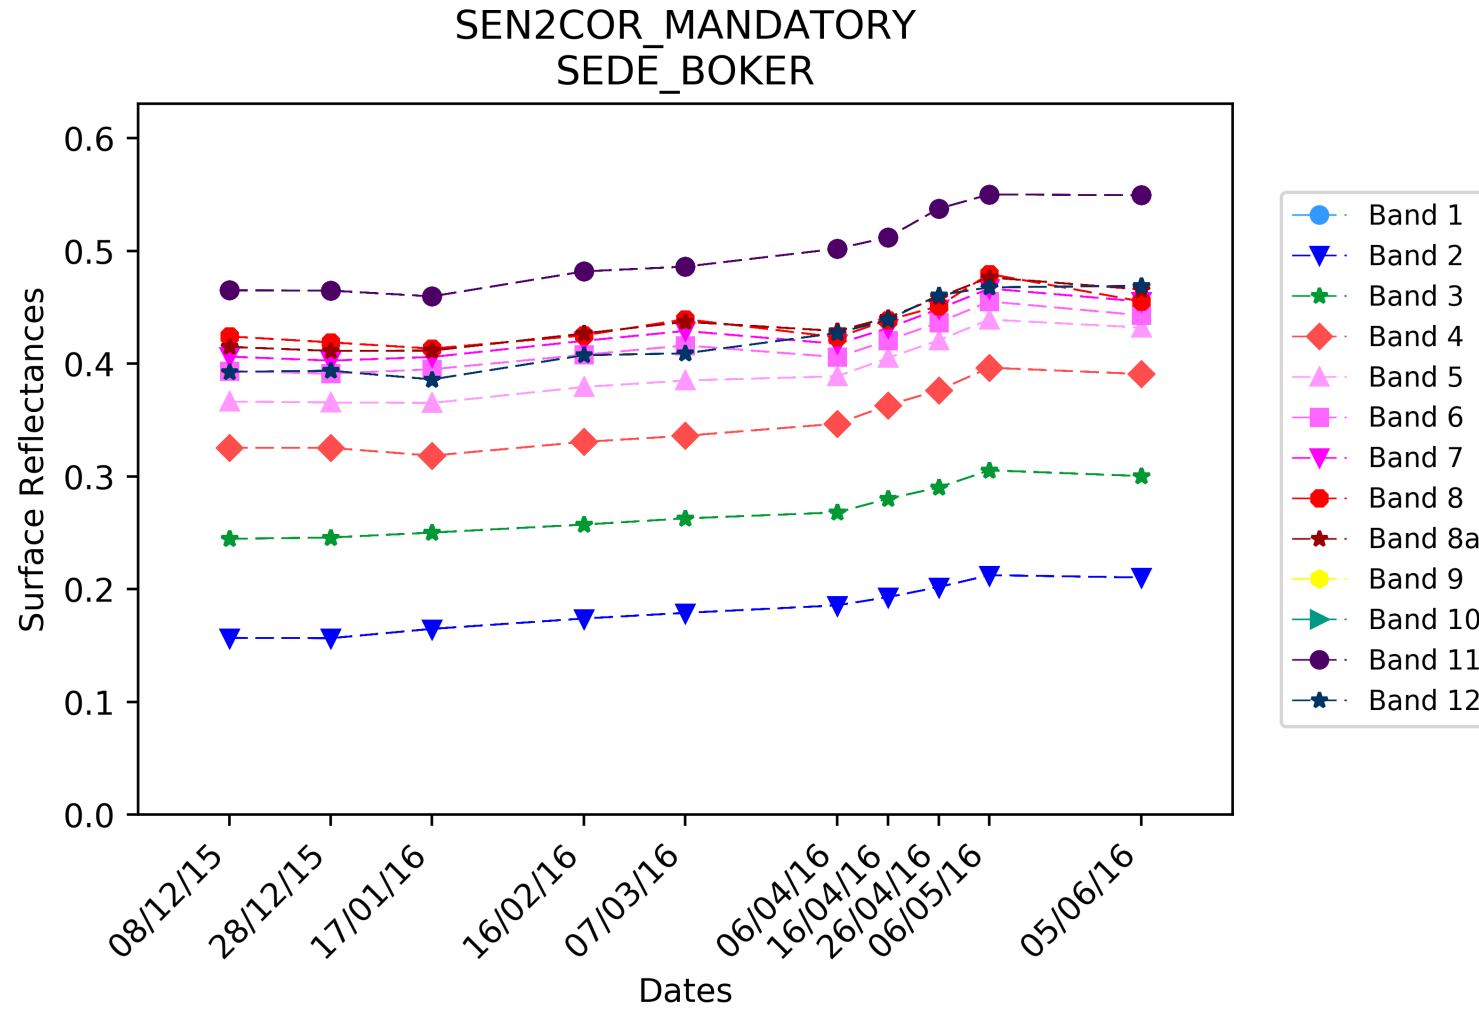

SEN2COR

Arid: SEDE_BOKER