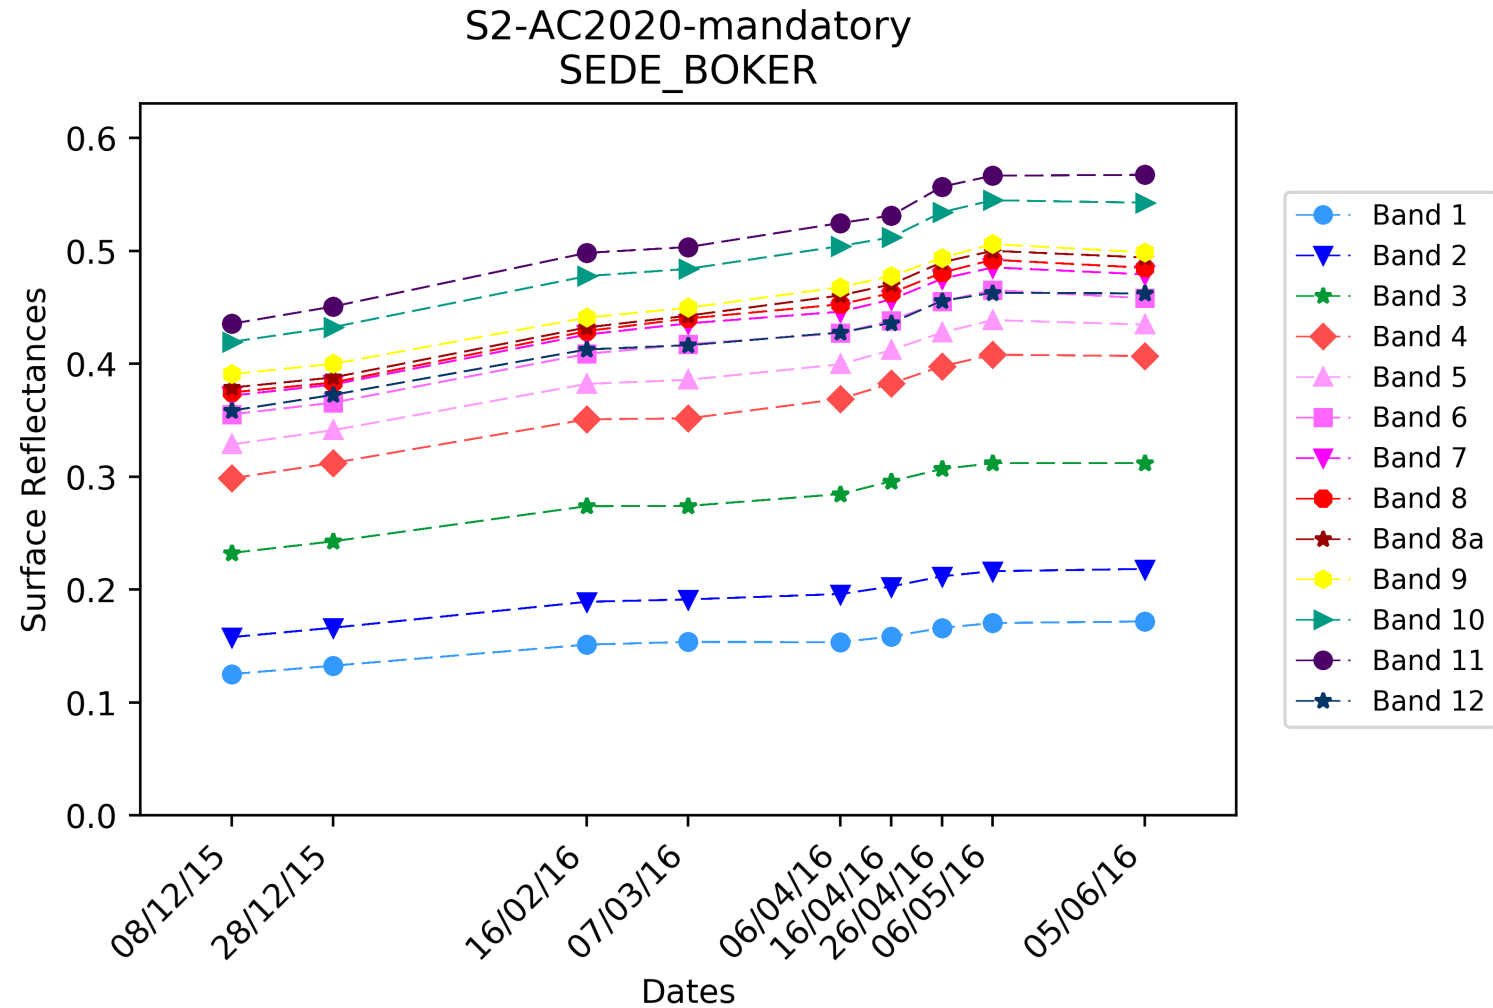

S2-AC2020-mandatory

Temperate: SEDE_BOKER