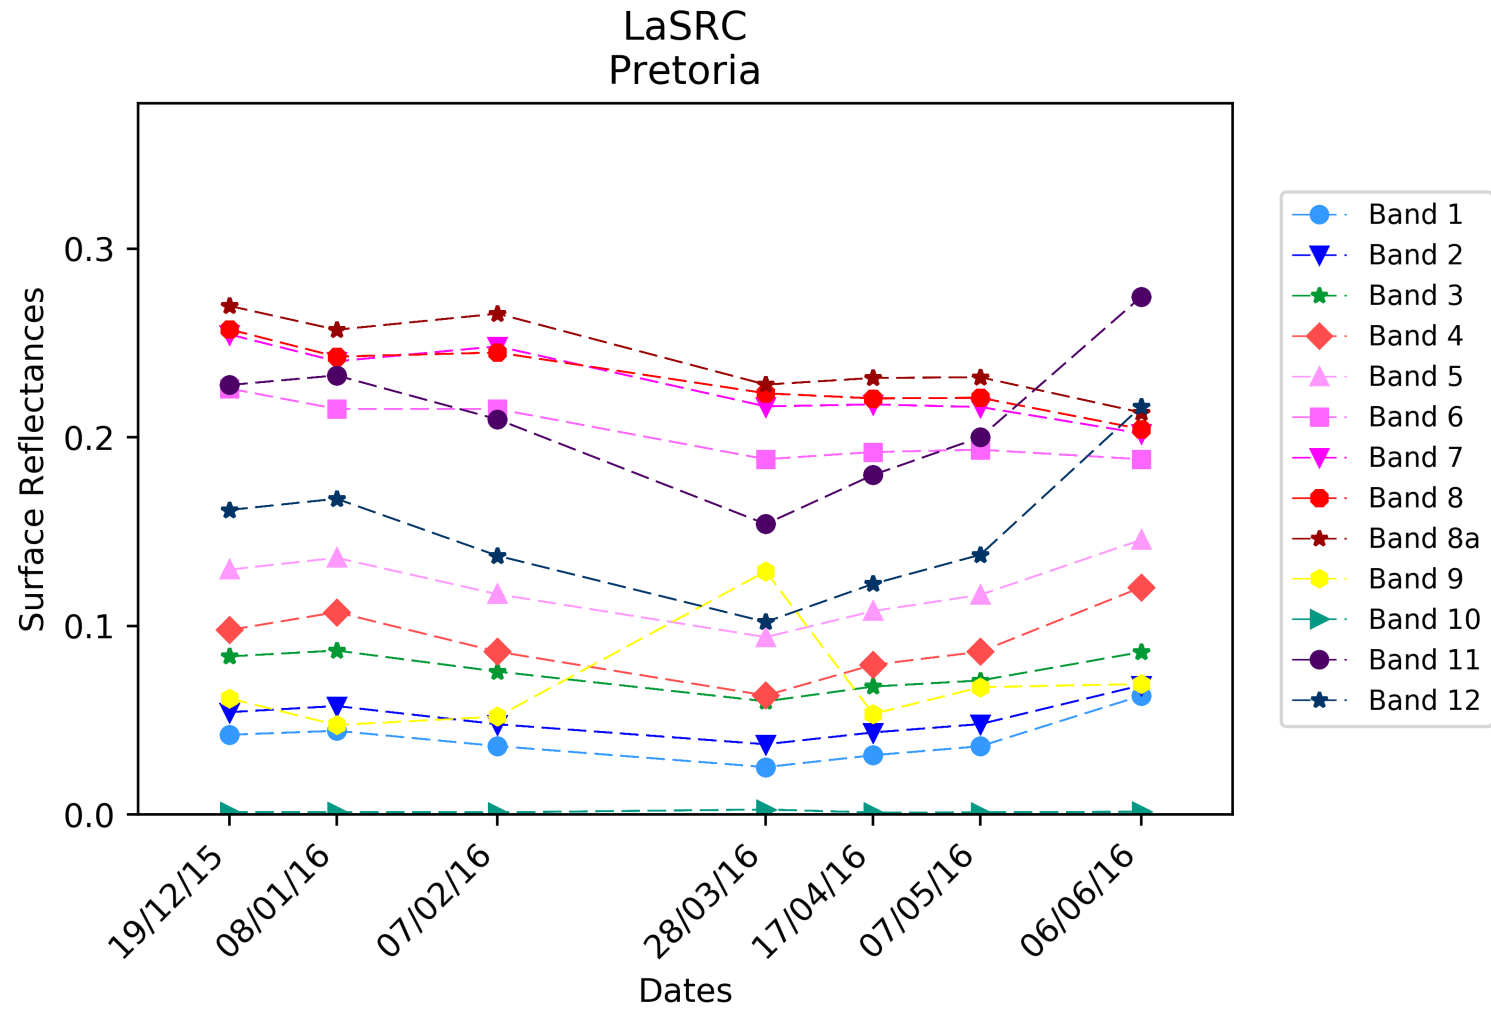

SEN2COR

Temperate: GSFC

SEN2COR

Temperate: GSFC

Temperate

>> 6. Pretoria

Brockmann

Temperate: Pretoria

FORCE

Temperate: Pretoria

iCOR

Temperate: Pretoria

LAC

Temperate: Pretoria

LaSRC

Temperate: Pretoria

MACCS

Temperate: Pretoria

MACCS_WITHOUT_ADJACENCY_AND_SLOPE
Pretoria

MACCS

Temperate: Pretoria

S2-AC2020-mandatory

Temperate: Pretoria

S2-AC2020-optional