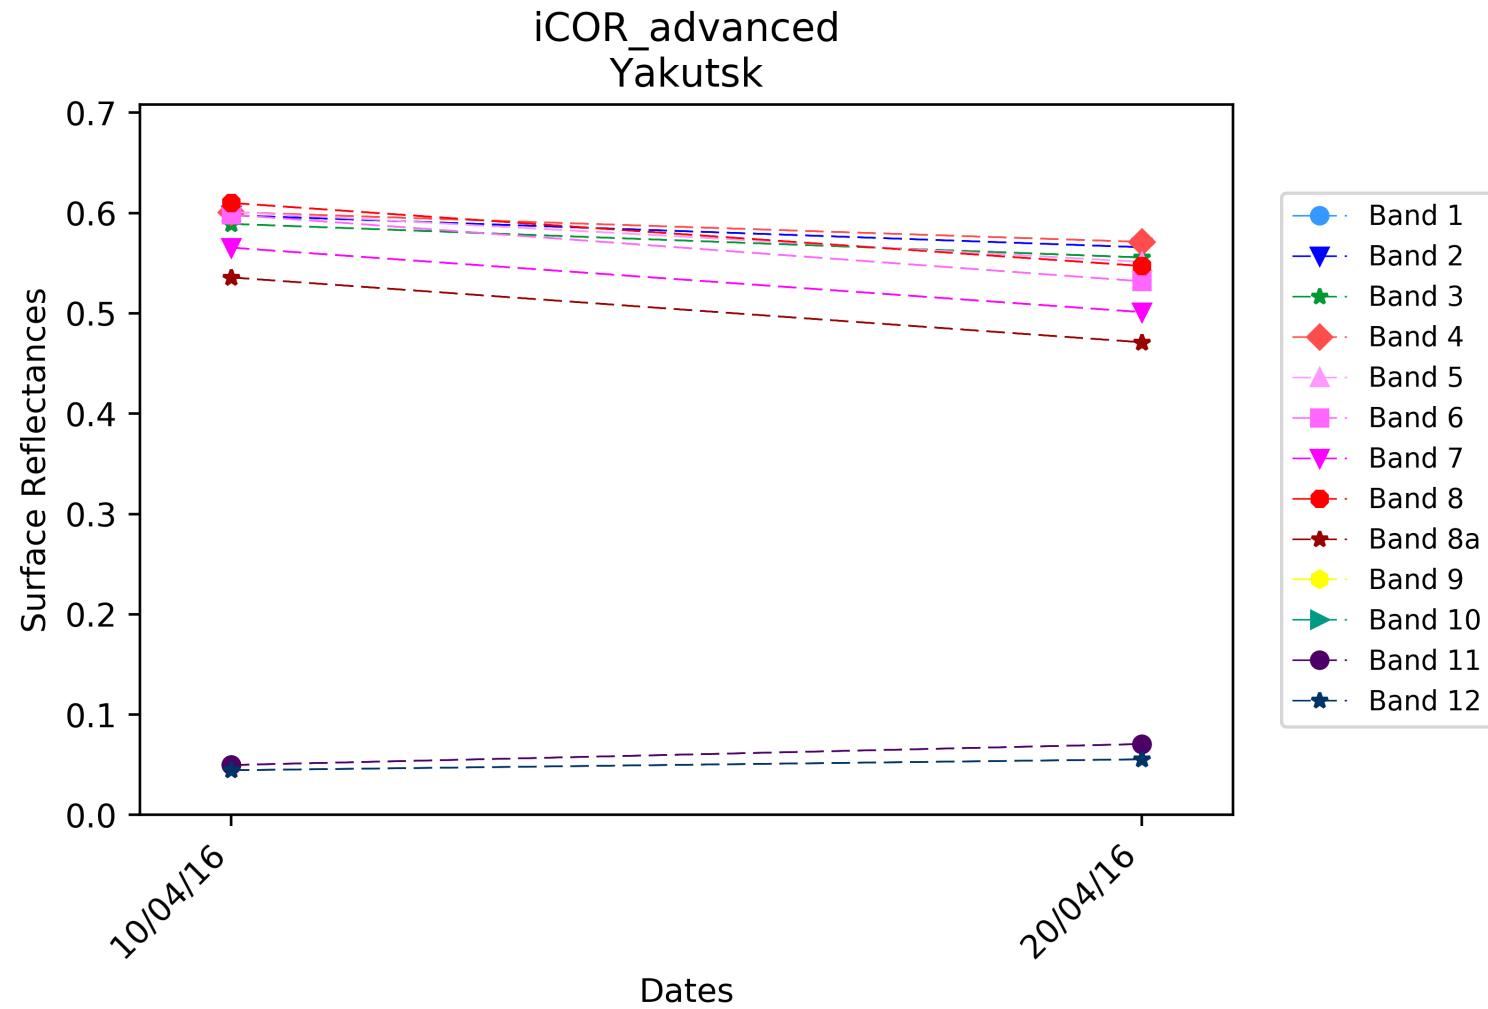

Temperate: SEDE_BOKER

S2-AC2020-optional

Temperate: SEDE_BOKER

SCAPEM

Temperate: SEDE_BOKER

SEN2COR

Temperate: SEDE_BOKER

SEN2COR

Temperate: SEDE_BOKER

Temperate

>> 8. Yakutsk

Brockmann

Temperate: Yakutsk

FORCE

Temperate: Yakutsk

iCOR

Temperate: Yakutsk

LaSRC

Temperate: Yakutsk

S2-AC2020-mandatory

Temperate: Yakutsk

SCAPEM

Temperate: Yakutsk

SEN2COR