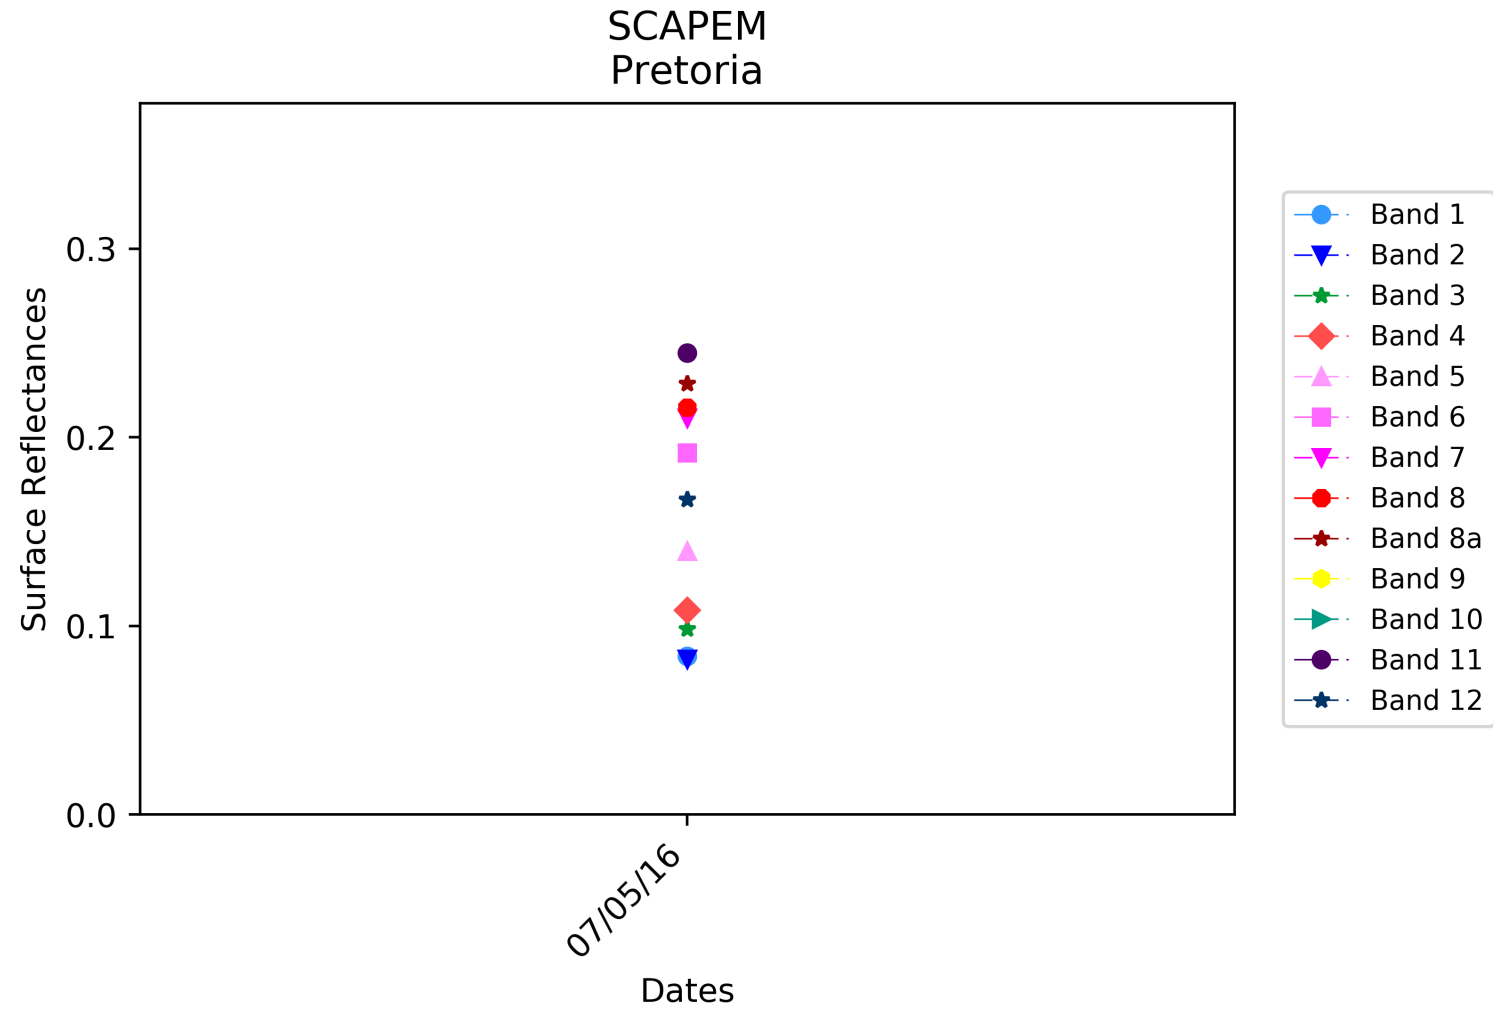

LAC

Boreal: Pretoria

LaSRC

Boreal: Pretoria

MACCS

Boreal: Pretoria

MACCS_WITHOUT_ADJACENCY_AND_SLOPE
Pretoria

MACCS

Boreal: Pretoria

S2-AC2020-mandatory

Boreal: Pretoria

S2-AC2020-optional

Boreal: Pretoria

SCAPEM

Boreal: Pretoria

SEN2COR

Boreal: Pretoria

SEN2COR

Boreal: Pretoria

Coastal

>> 14. Gloria

ACOLITE

Coastal: Gloria

Brockmann