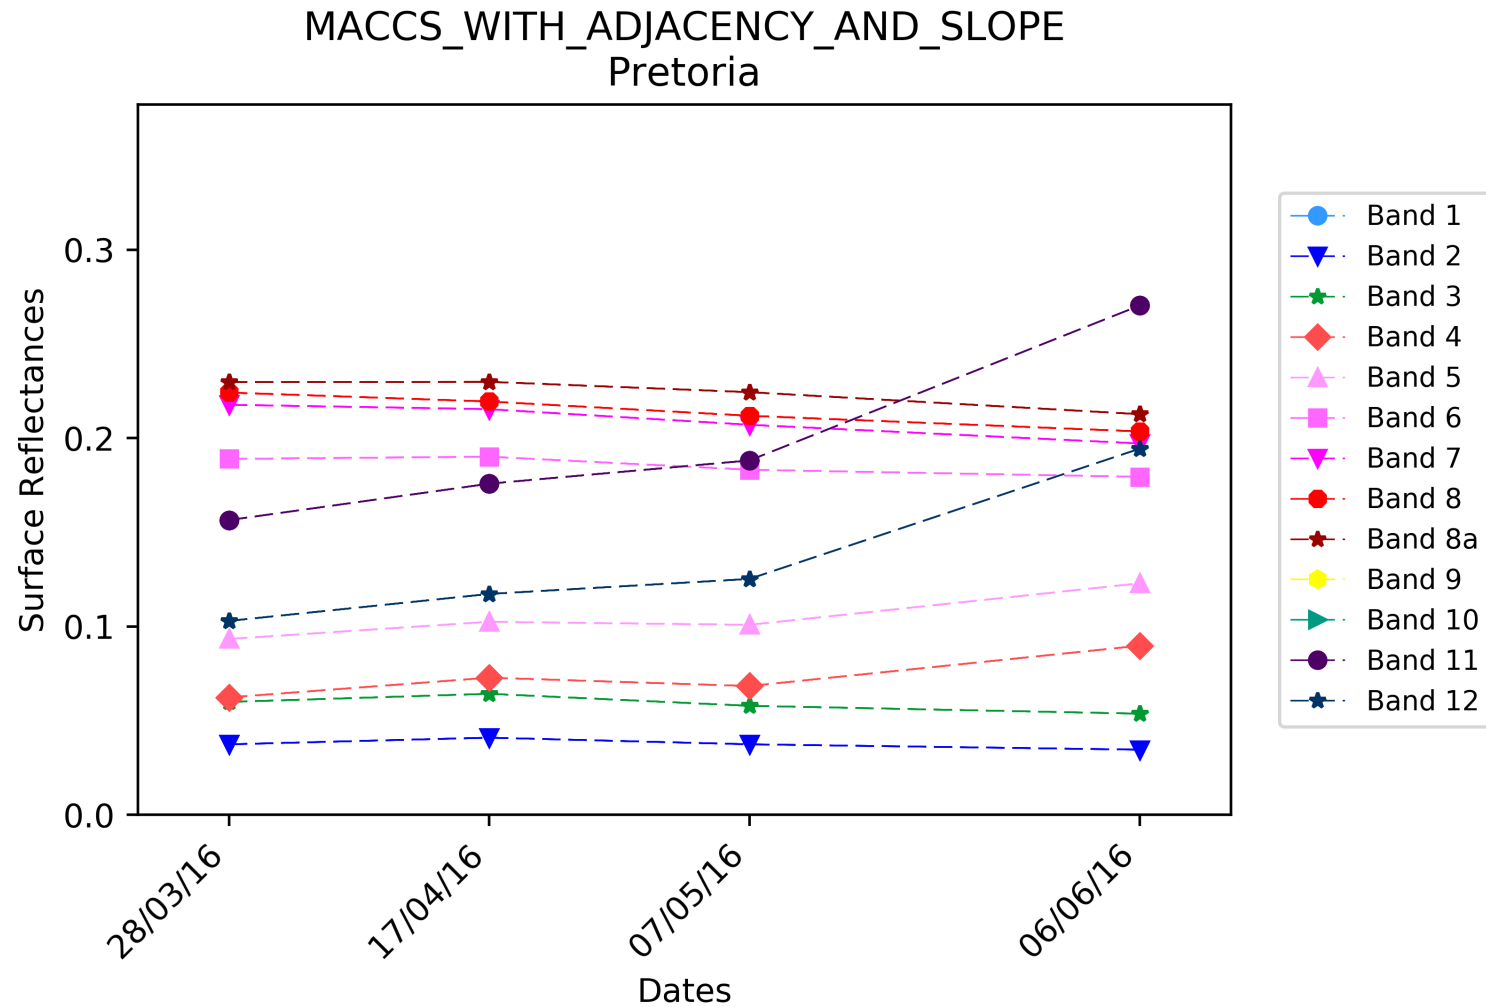

FORCE

Temperate: Pretoria

iCOR

Temperate: Pretoria

LAC

Temperate: Pretoria

LaSRC

Temperate: Pretoria

MACCS

Temperate: Pretoria

MACCS_WITHOUT_ADJACENCY_AND_SLOPE
Pretoria

MACCS

Temperate: Pretoria

S2-AC2020-mandatory

Temperate: Pretoria

S2-AC2020-optional

Temperate: Pretoria

SCAPEM

Temperate: Pretoria

SEN2COR

Temperate: Pretoria

SEN2COR

Temperate: Pretoria

Temperate