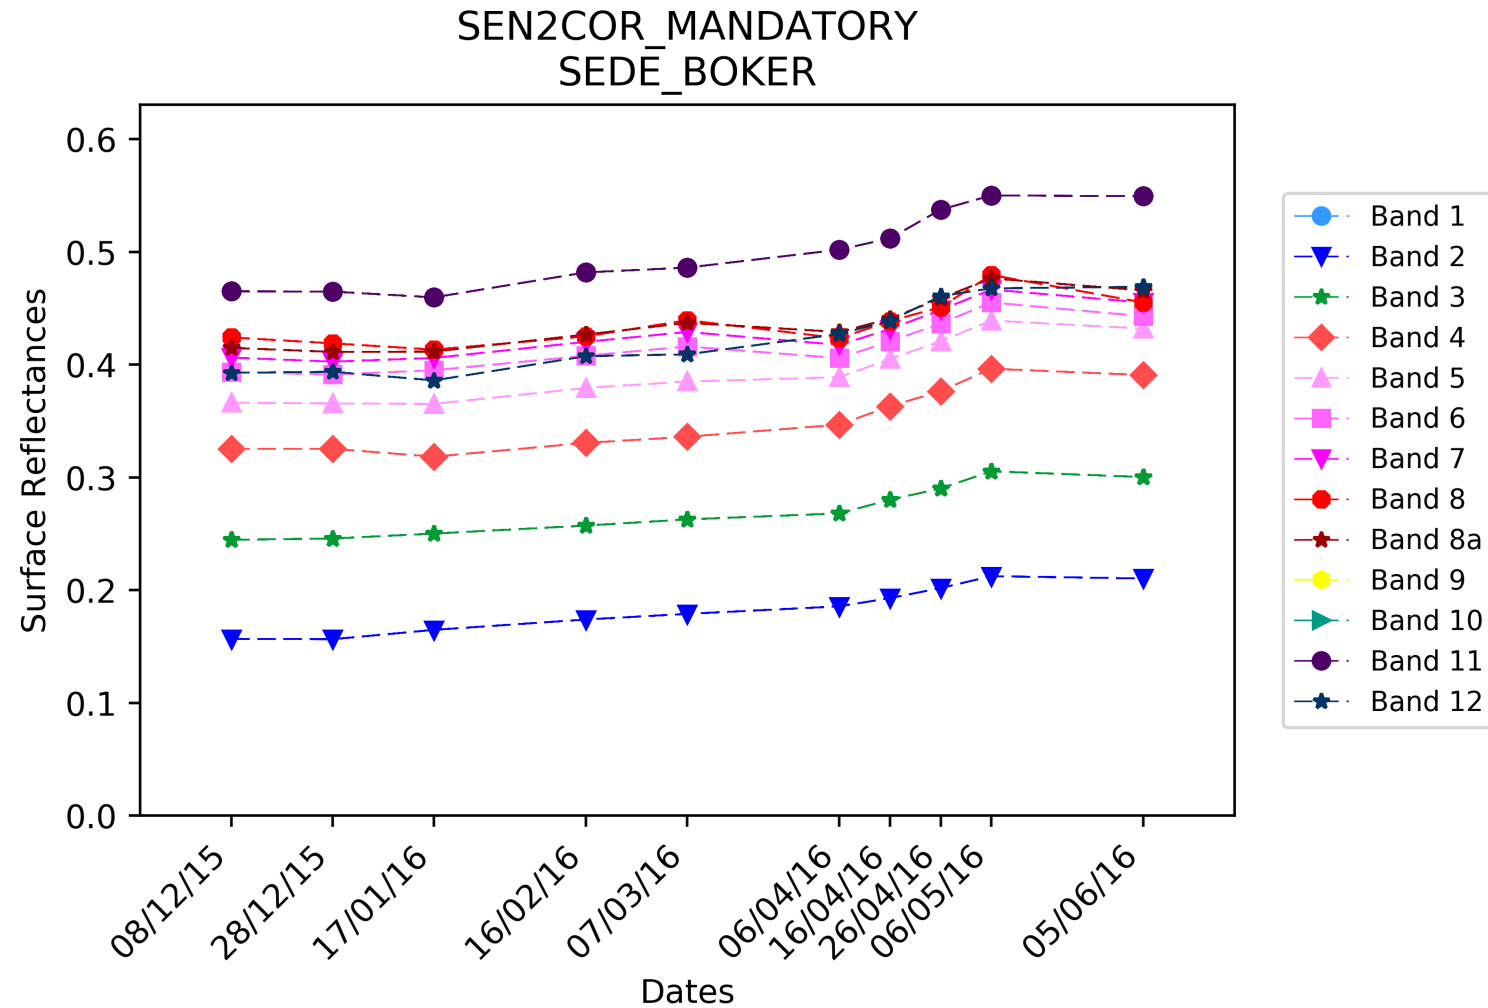

Temperate: SEDE_BOKER

S2-AC2020-optional

Temperate: SEDE_BOKER

SCAPEM

Temperate: SEDE_BOKER

SEN2COR

Temperate: SEDE_BOKER

SEN2COR