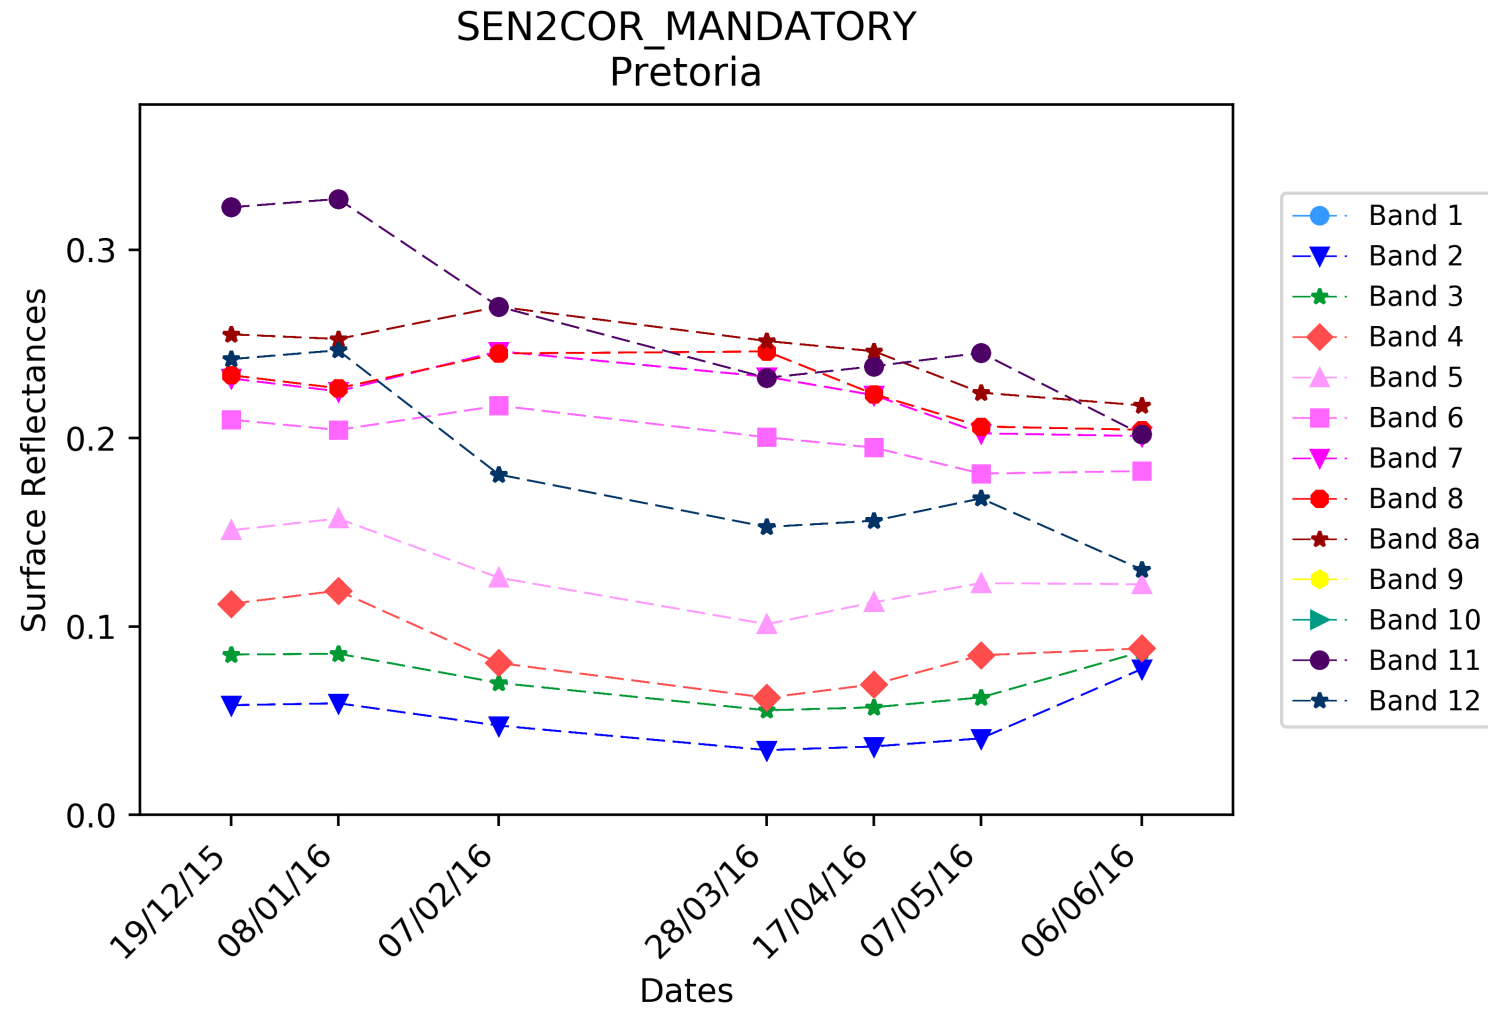

LAC

Boreal: Pretoria

LaSRC

Boreal: Pretoria

MACCS

Boreal: Pretoria

MACCS_WITHOUT_ADJACENCY_AND_SLOPE
Pretoria

MACCS

Boreal: Pretoria

S2-AC2020-mandatory

Boreal: Pretoria

S2-AC2020-optional

Boreal: Pretoria

SCAPEM

Boreal: Pretoria

SEN2COR

Boreal: Pretoria

SEN2COR

Boreal: Pretoria

Coastal

>> 14. Gloria

ACOLITE

Coastal: Gloria

Brockmann