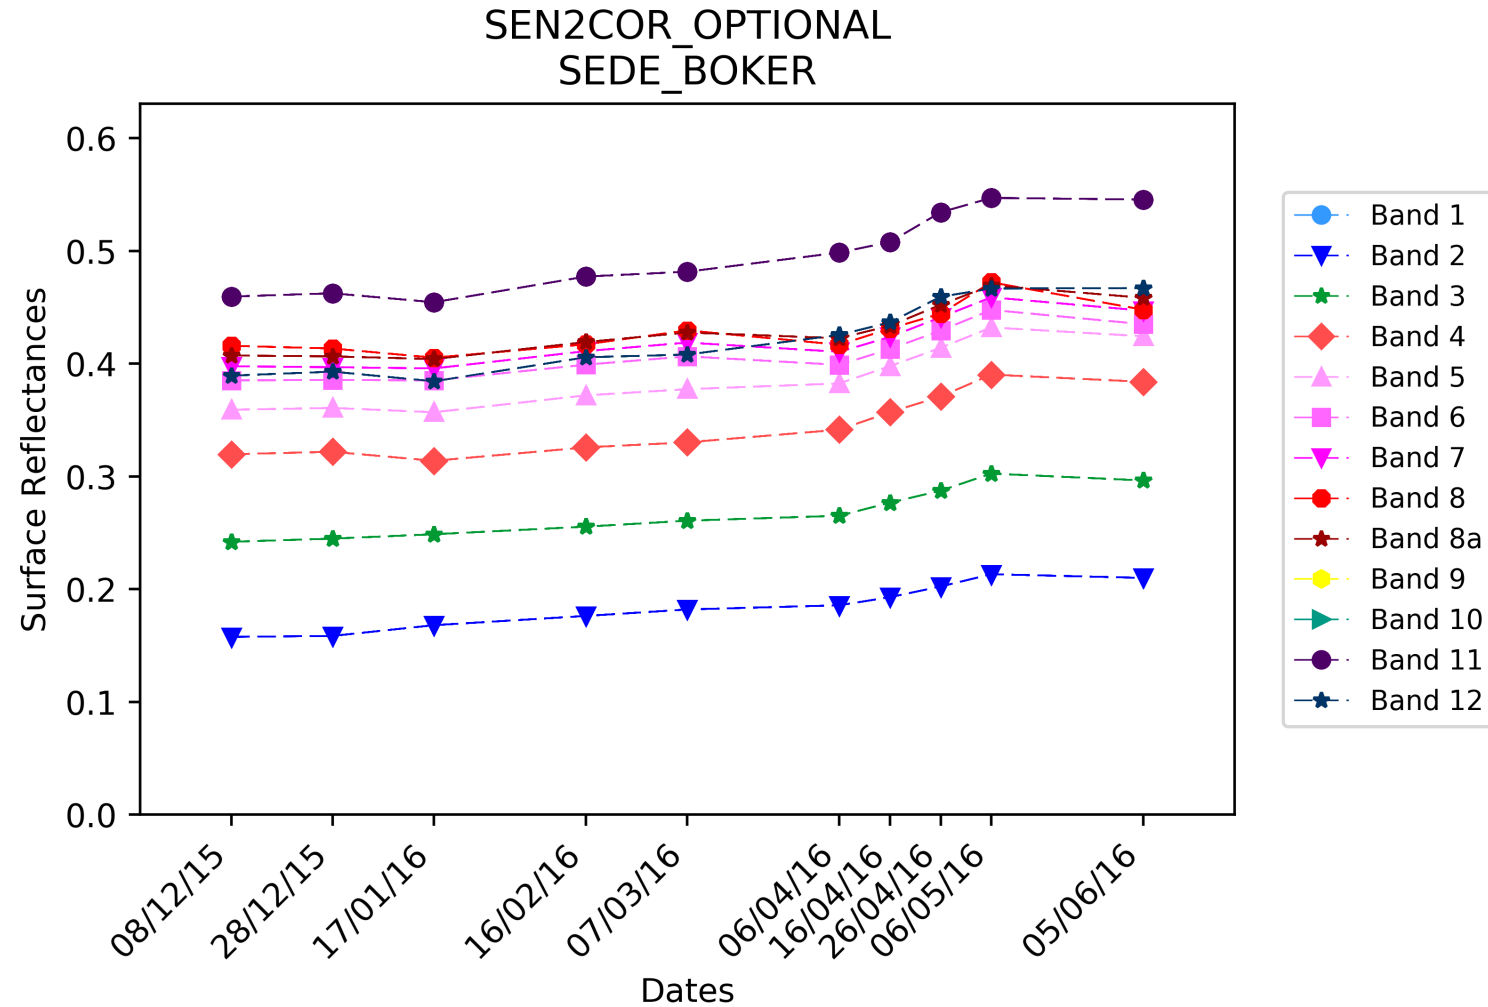

SEN2COR

Temperate: SEDE_BOKER