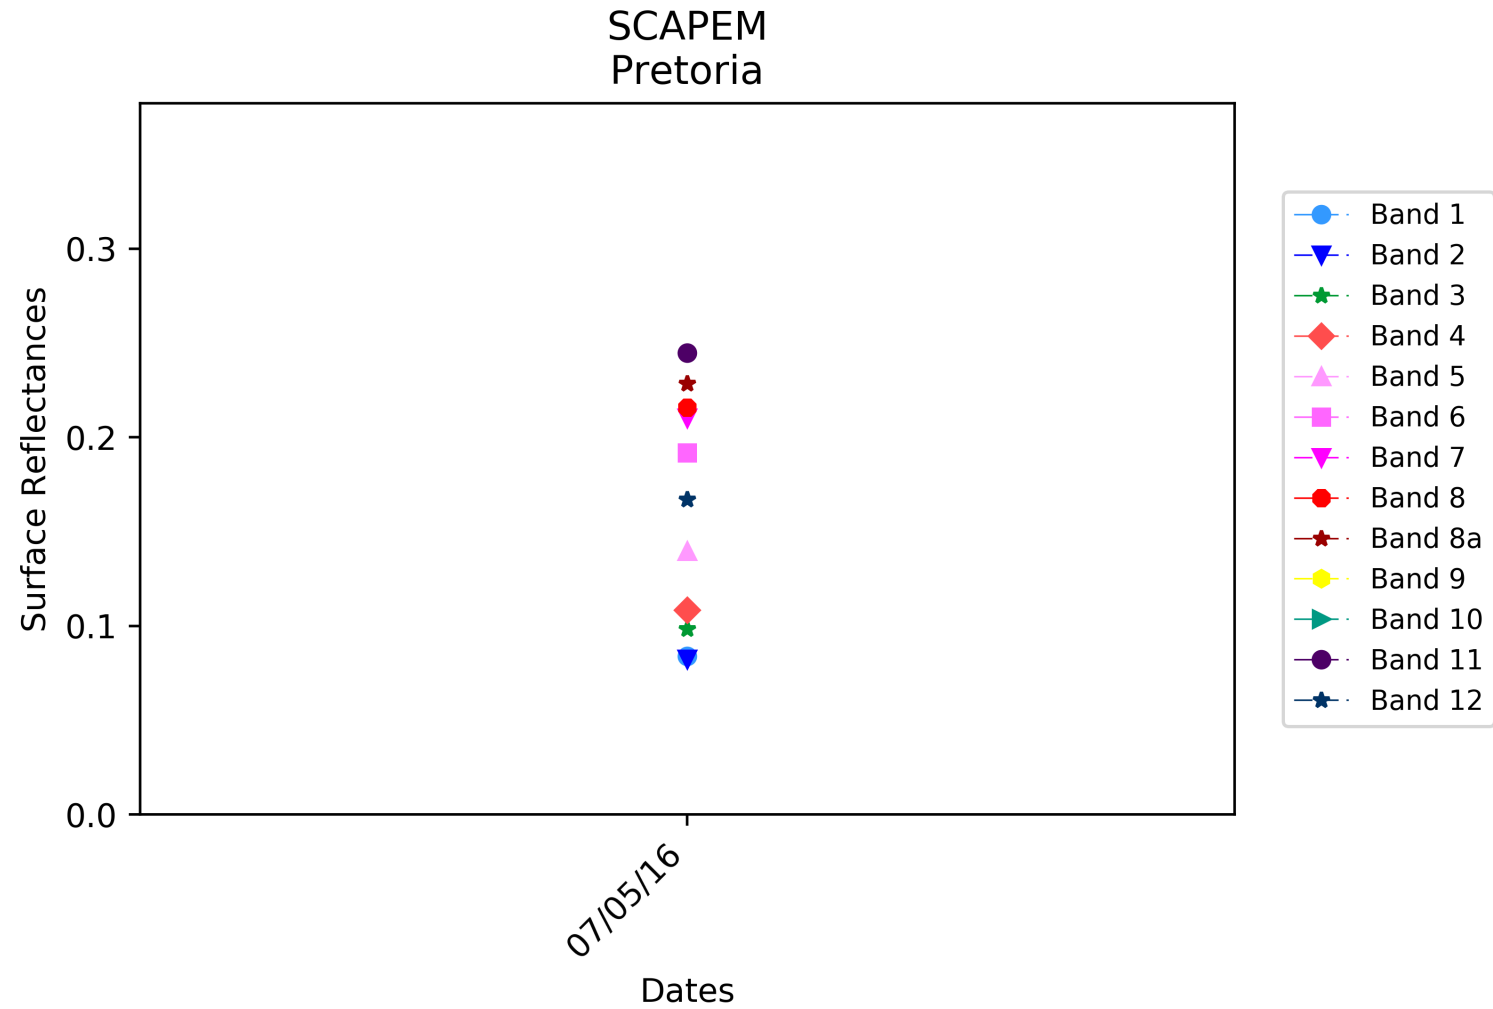

FORCE

Temperate: Pretoria

iCOR

Temperate: Pretoria

LAC

Temperate: Pretoria

LaSRC

Temperate: Pretoria

MACCS

Temperate: Pretoria

MACCS_WITHOUT_ADJACENCY_AND_SLOPE
Pretoria

MACCS

Temperate: Pretoria

S2-AC2020-mandatory

Temperate: Pretoria

S2-AC2020-optional

Temperate: Pretoria

SCAPEM

Temperate: Pretoria

SEN2COR

Temperate: Pretoria

SEN2COR

Temperate: Pretoria

Temperate