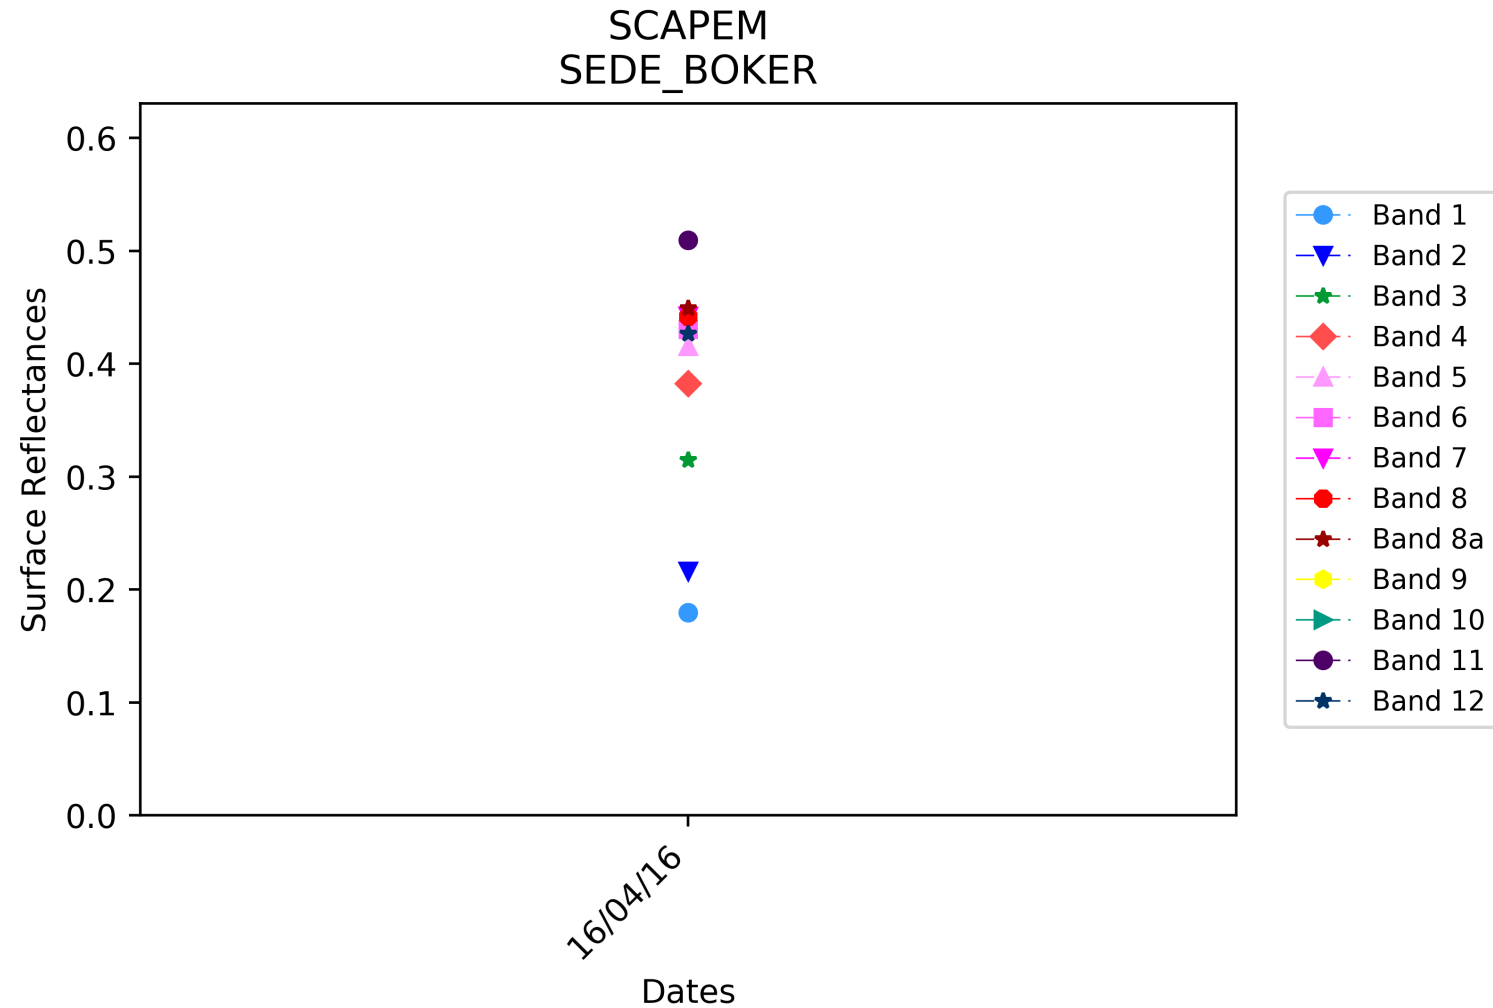

Temperate: SEDE_BOKER

S2-AC2020-optional

Temperate: SEDE_BOKER

SCAPEM

Temperate: SEDE_BOKER

SEN2COR

Temperate: SEDE_BOKER

SEN2COR