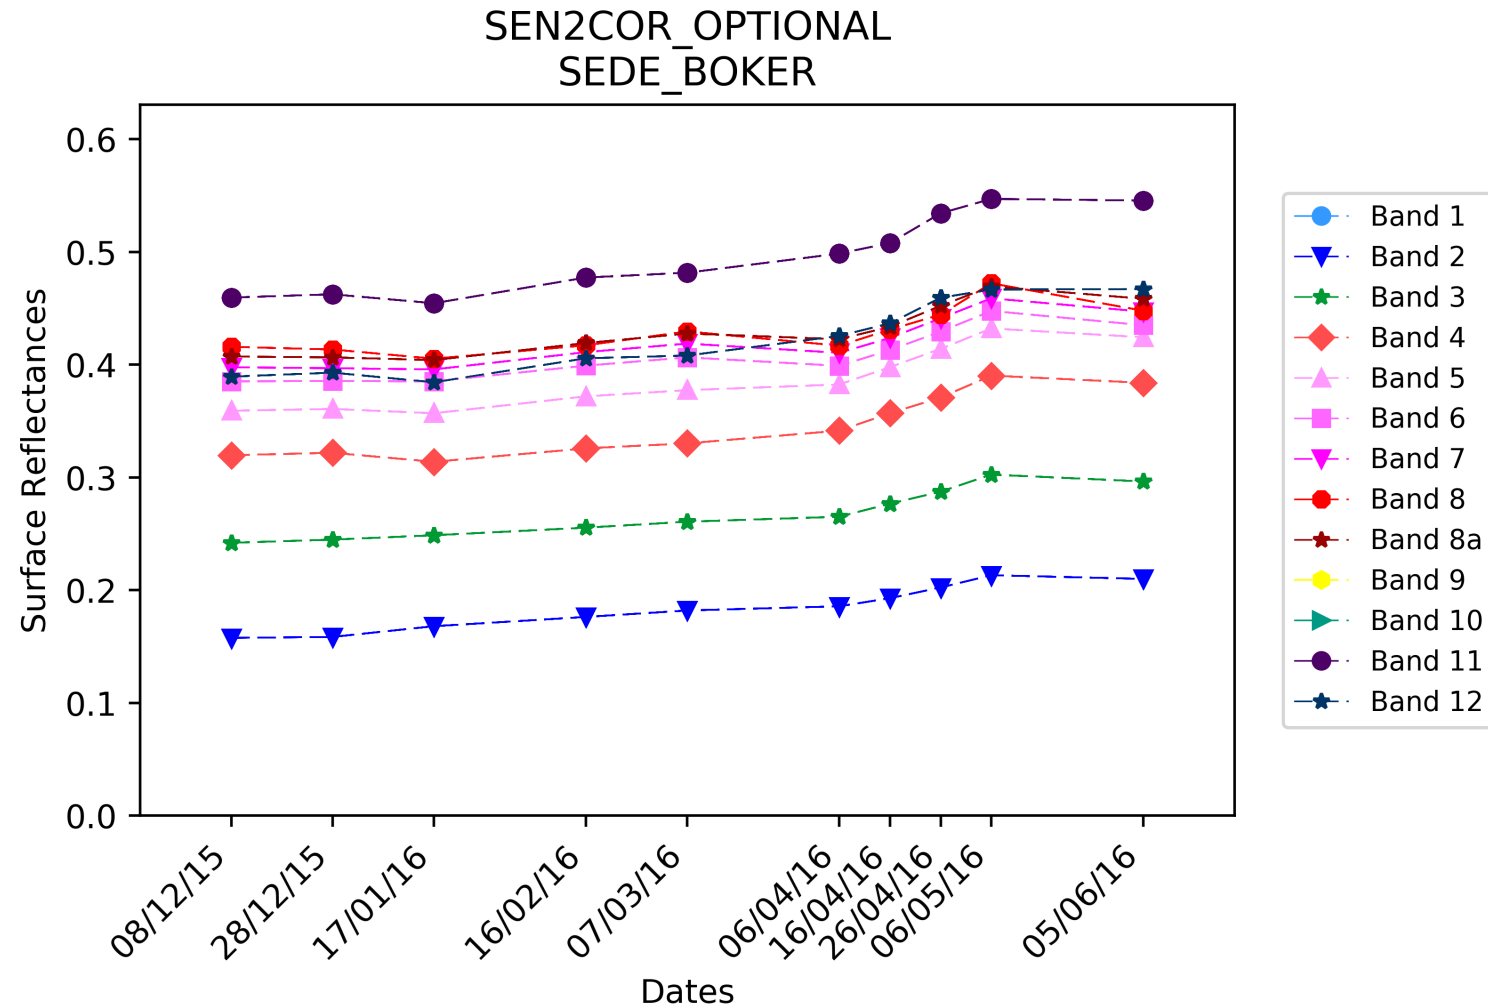

SEN2COR

Arid: SEDE_BOKER