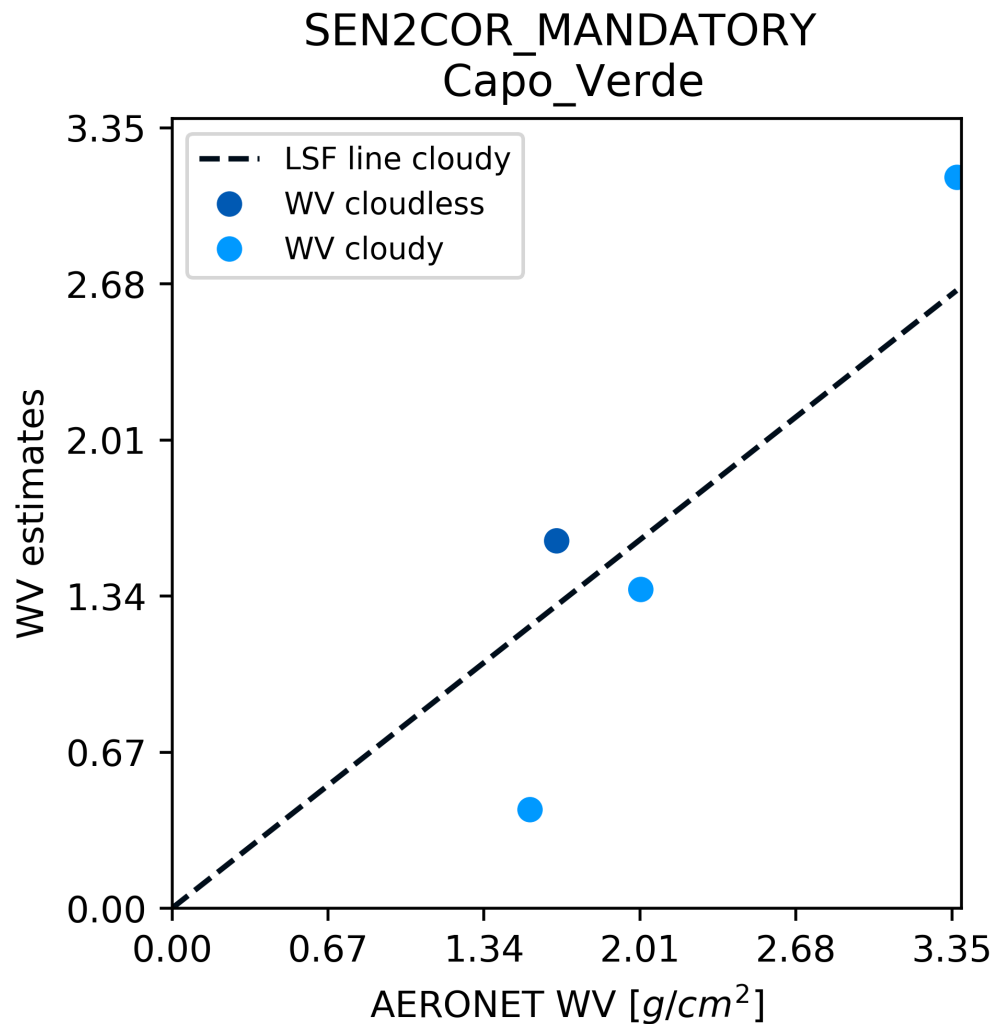

Arid: Capo_Verde

SCAPEM

Arid: Capo_Verde

SEN2COR_MANDATORY

Arid: Capo_Verde

SEN2COR_OPTIONAL

Arid: Capo_Verde

Arid