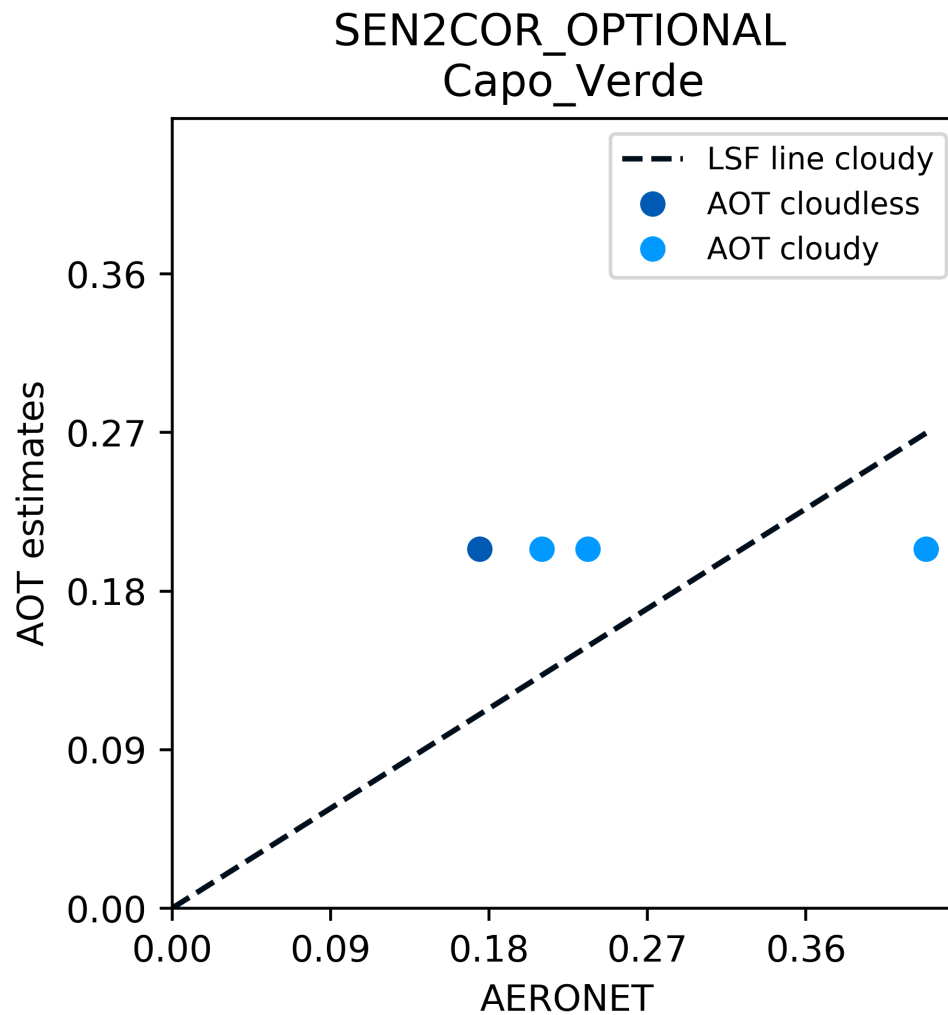

Arid: Capo_Verde

SCAPEM

Arid: Capo_Verde

SEN2COR_MANDATORY

Arid: Capo_Verde

SEN2COR_OPTIONAL

Arid: Capo_Verde

Arid