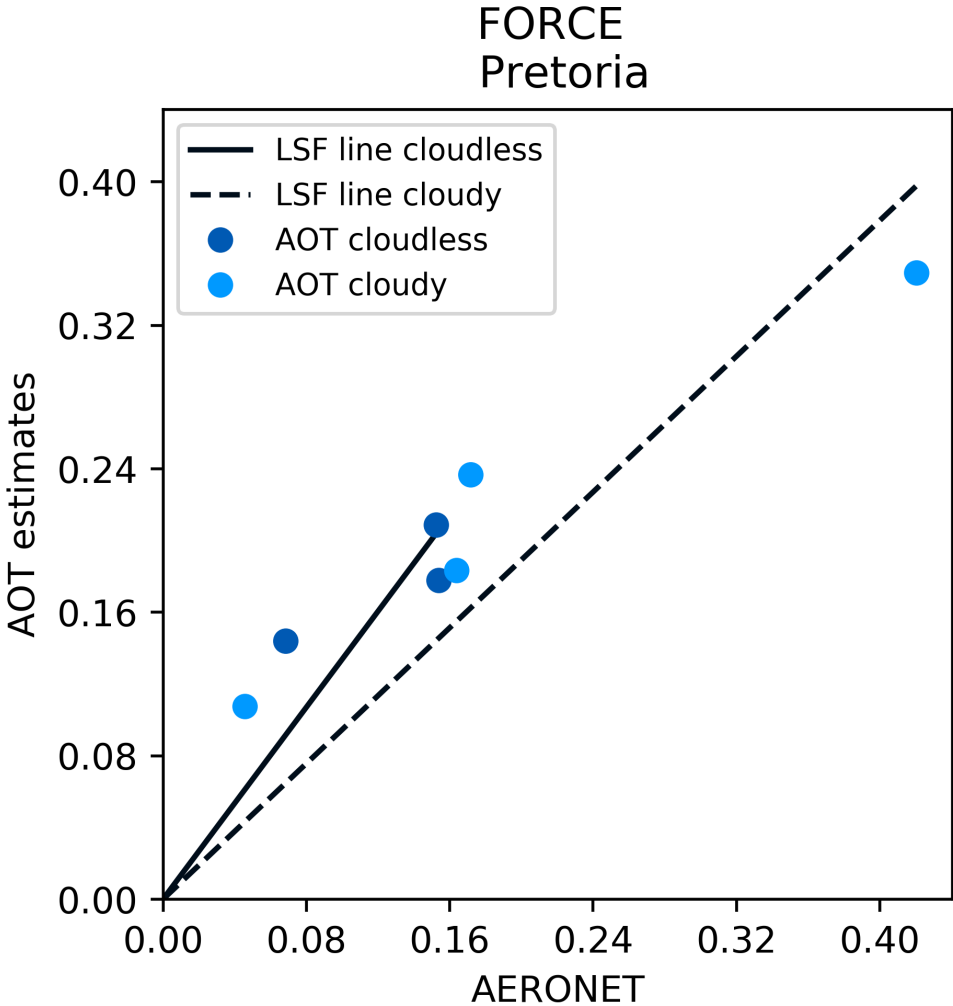

FORCE

Temperate: Pretoria