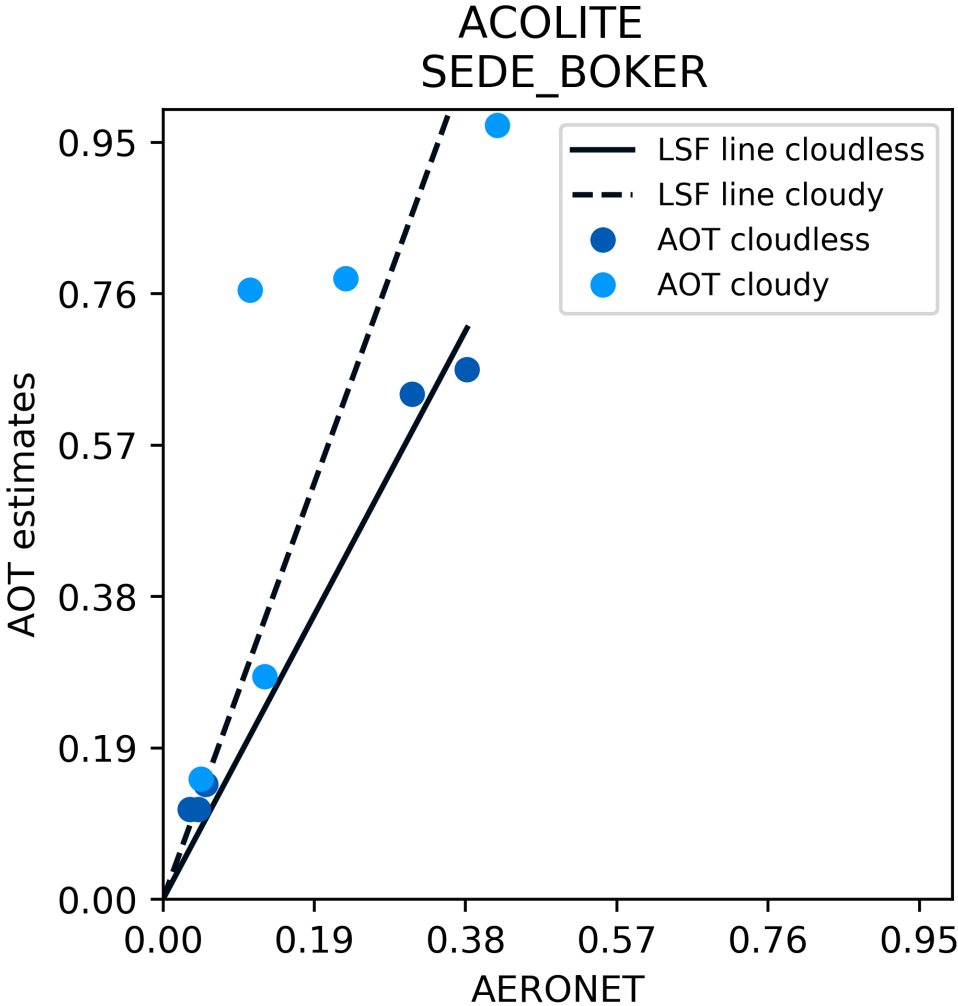

ACOLITE

Arid: SEDE_BOKER