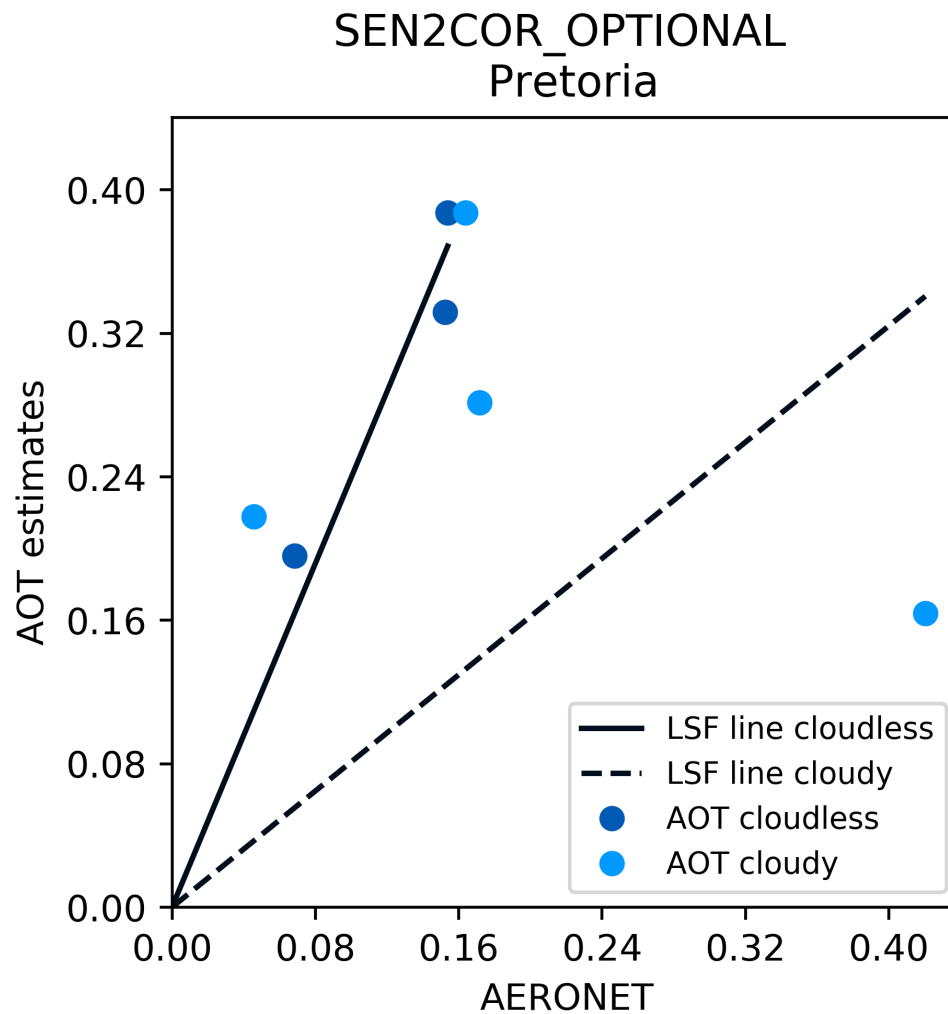

SCAPEM

Temperate: Pretoria

SEN2COR_MANDATORY

Temperate: Pretoria

SEN2COR_OPTIONAL

Temperate: Pretoria

Temperate

>> 7. Sioux_Falls