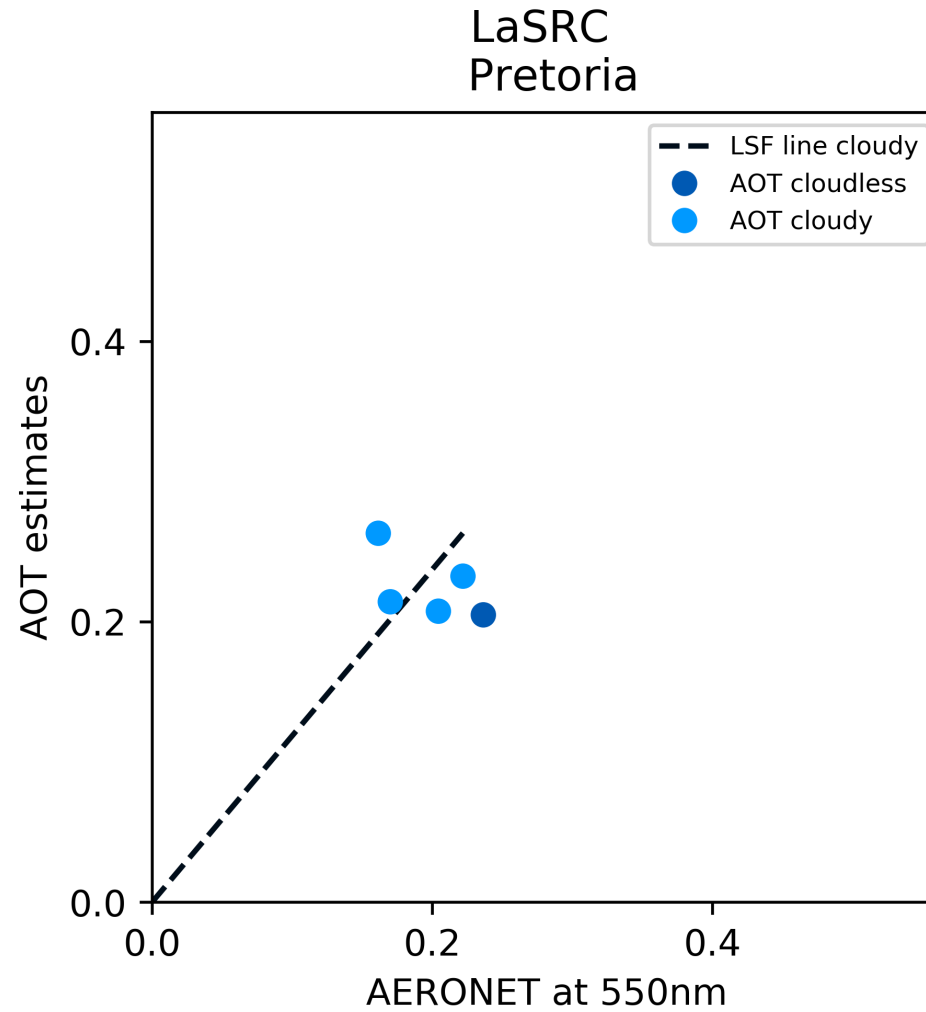

iCOR-advanced

Boreal: Pretoria

LaSRC

Boreal:

Pretoria

Coastal

>> 14. Gloria

ACOLITE