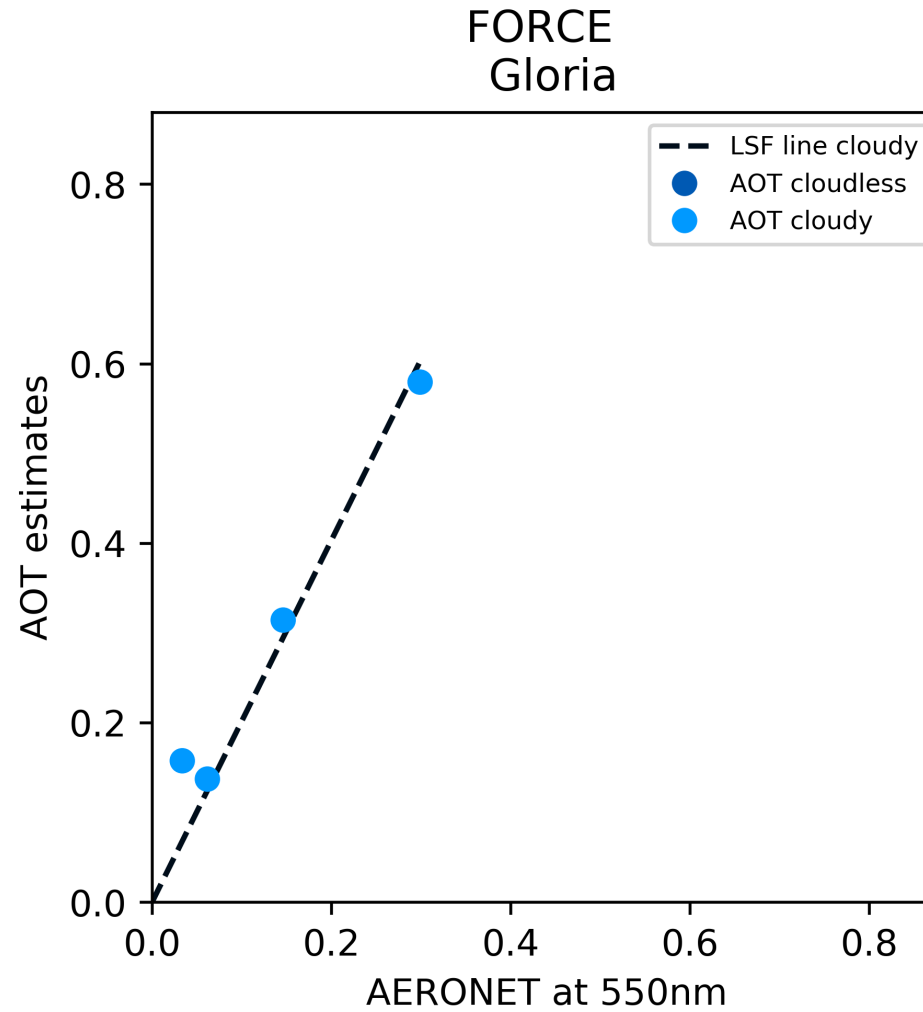

FORCE

Coastal: **Gloria**