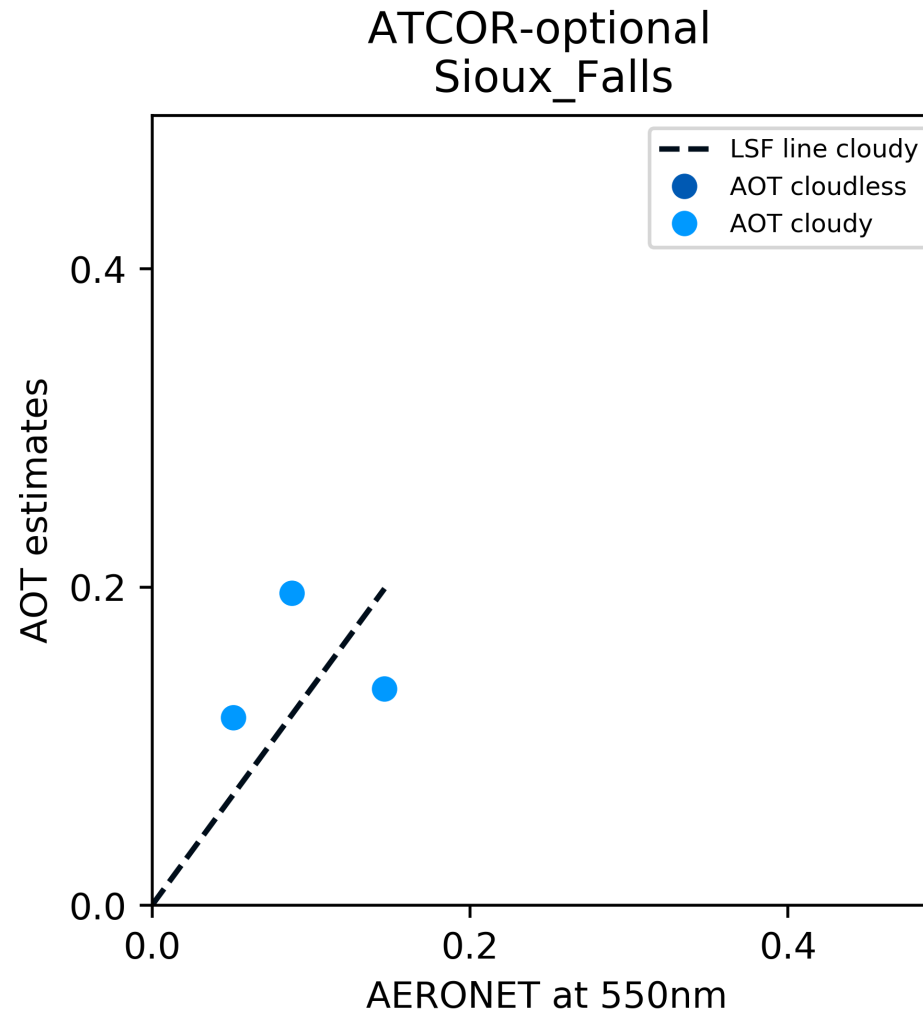

Temperate

>> 7. Sioux_Falls

ACOLITE

Temperate: **Sioux_Falls**

ATCOR-mandatory
Temperate: **Sioux_Falls**

ATCOR-optional

Temperate: **Sioux_Falls**

FORCE